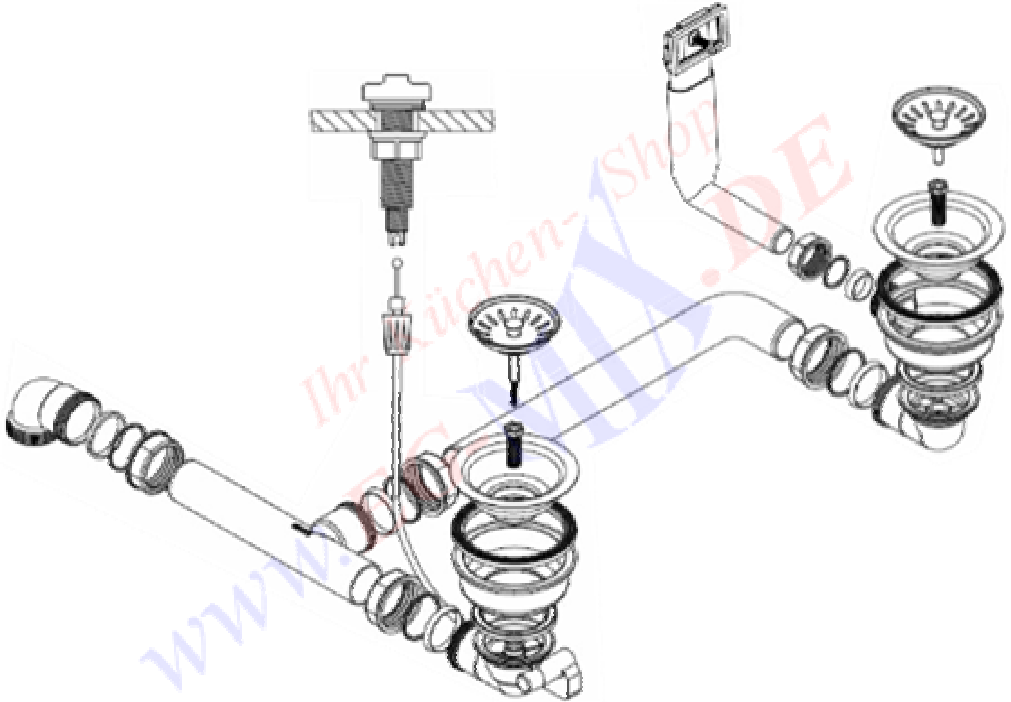

Teka-Ablaufgarnitur TE-88019

Ablaufgarnitur mit Excenterbetätigung / 2 x 3½"

IHR KÜCHENSHOP WWW.EG-MIX.DE

Tel.: 03987 551050

E-Mail: eg-mix@eg-mix.de

Shop: WWW.EG-MIX.DE