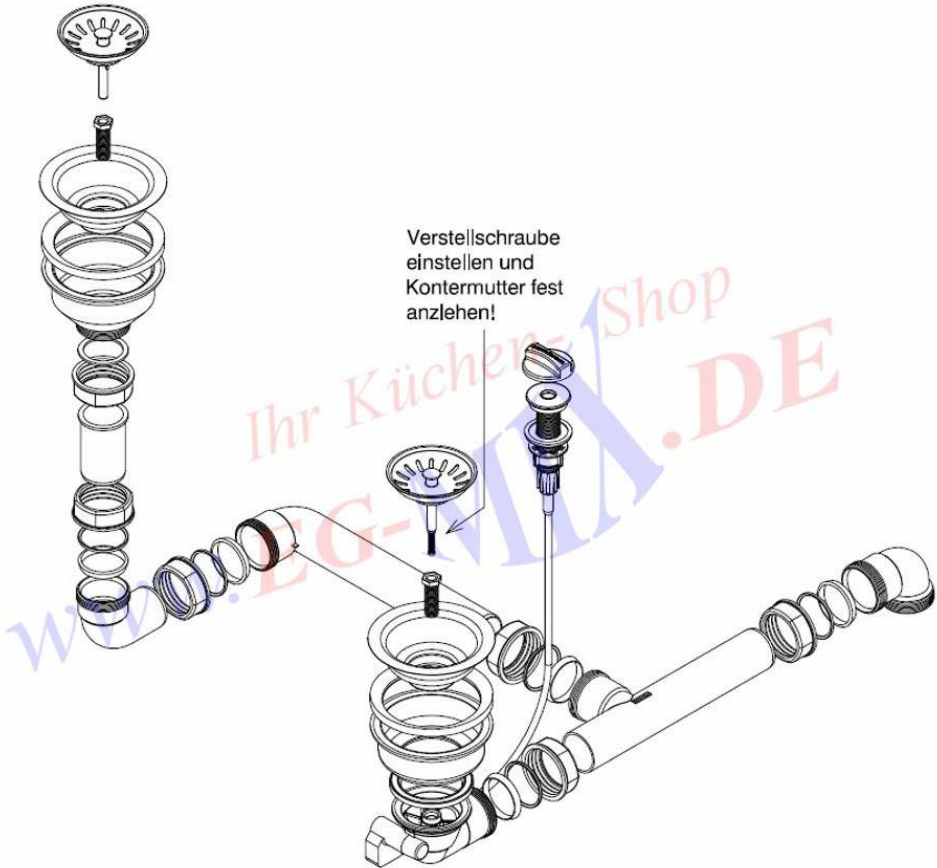

systemceram

## Ablaufgarnitur SY-0829

**Bitte beachten:**

**Abdichtung unter der Ventilplatte mit Installationskitt vornehmen.**

**IHR KÜCHENSHP WWW.EG-MIX.DE**

**Tel.: 03987 551050**

**E-Mail: [eg-mix@eg-mix.de](mailto:eg-mix@eg-mix.de)**