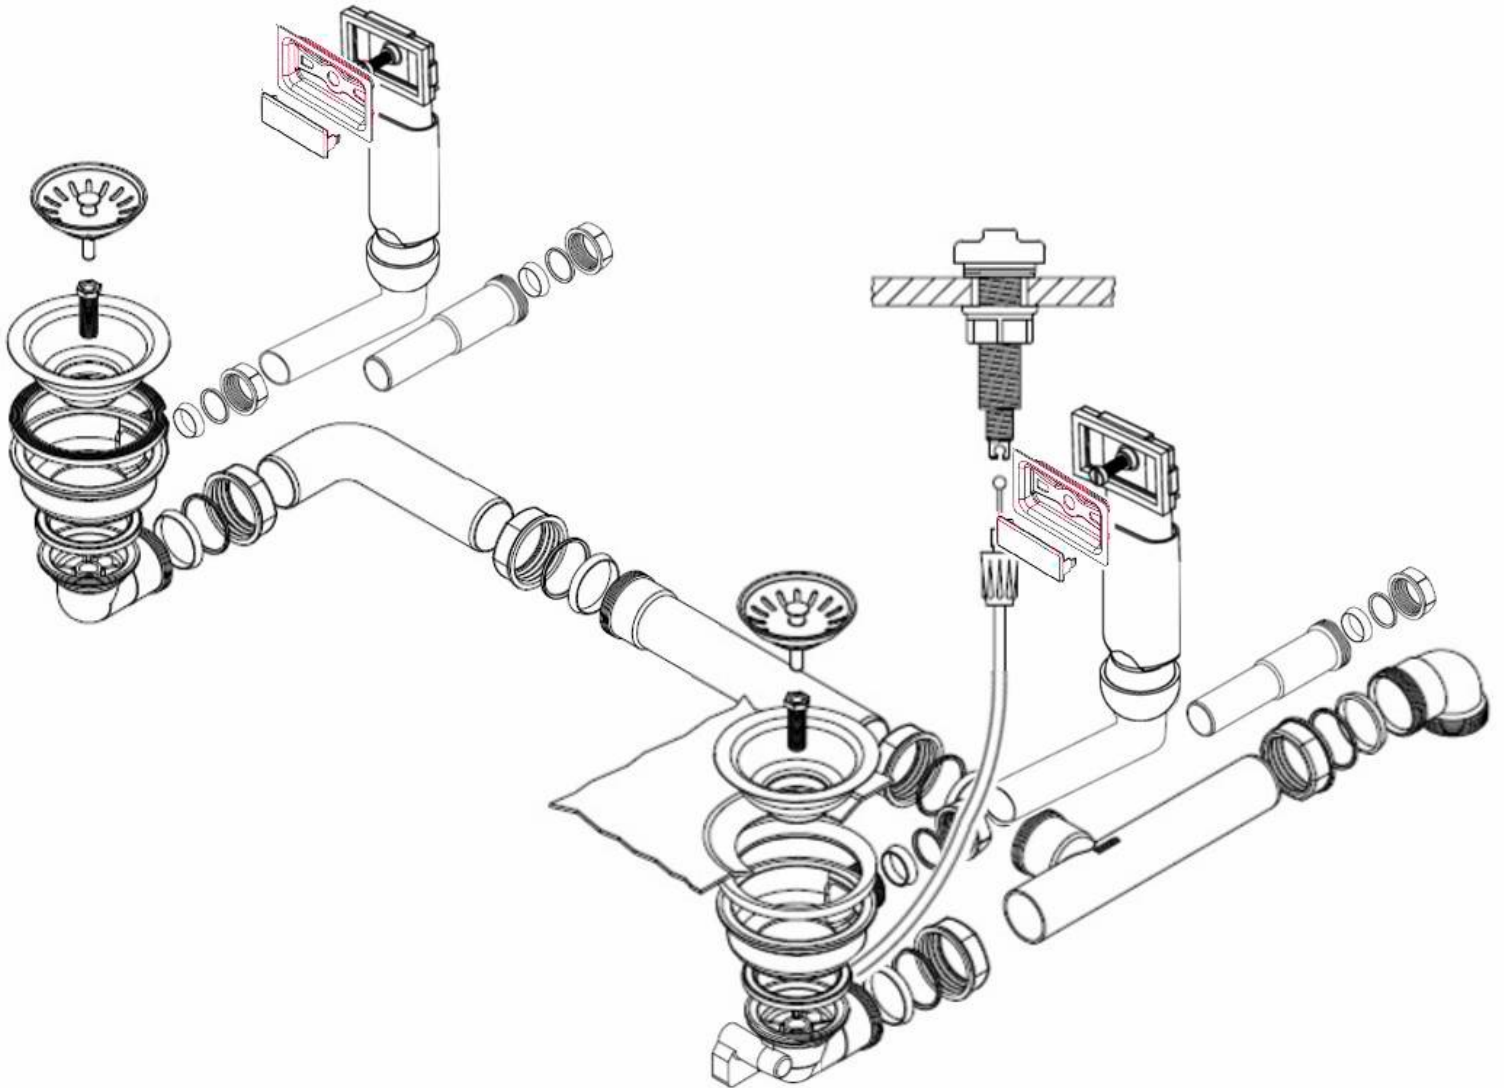

# **=HPS=** **ERSATZTEILE**

**Systemceram-Ablaufgarnitur mit Excentrbetätigung SY-EX 08600858-1**

## SY-EX 08600858-1

Ablaufgarnitur mit Excenterbetätigung / 2 x 3½"

HPS-ERSATZTEILE

Lychener Str. 8 17268 Templin

Tel.: 03987 551050

E-Mail: [eg-mix@eg-mix.de](mailto:eg-mix@eg-mix.de) / [hps-ersatzteile@online.de](mailto:hps-ersatzteile@online.de)