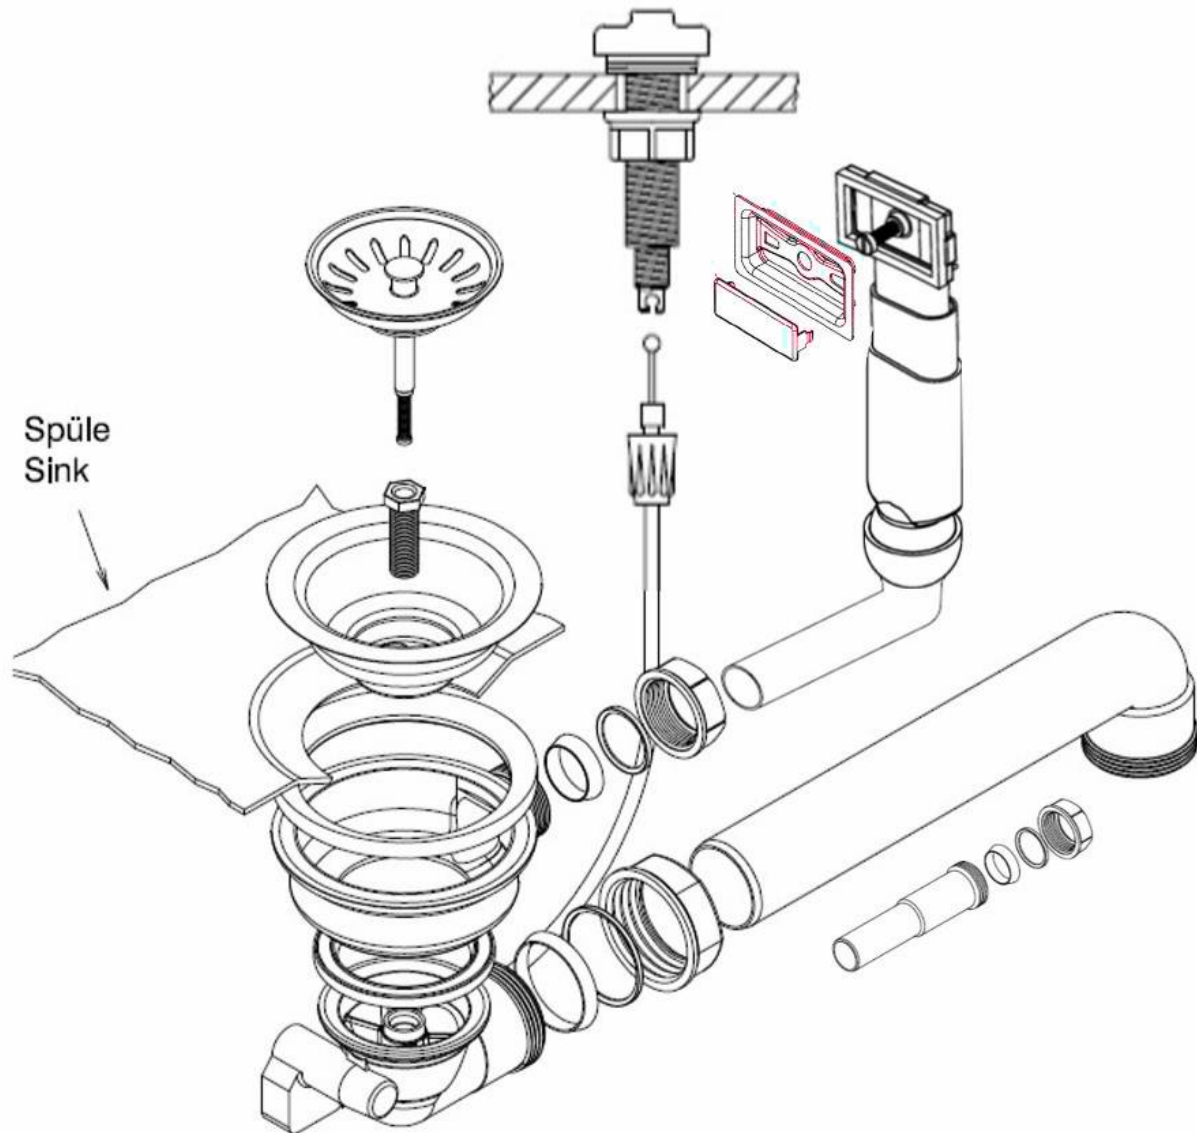

### **Systemceram-Ablaufgarnitur mit Excentrbetätigung SY-EX 08600849**

**SY-EX 08600849**

**Ablaufgarnitur mit Excenterbetätigung / 1 x 3½"**

HPS-ERSATZTEILE

Lychener Str. 8 17268 Templin

Tel.: 03987 551050