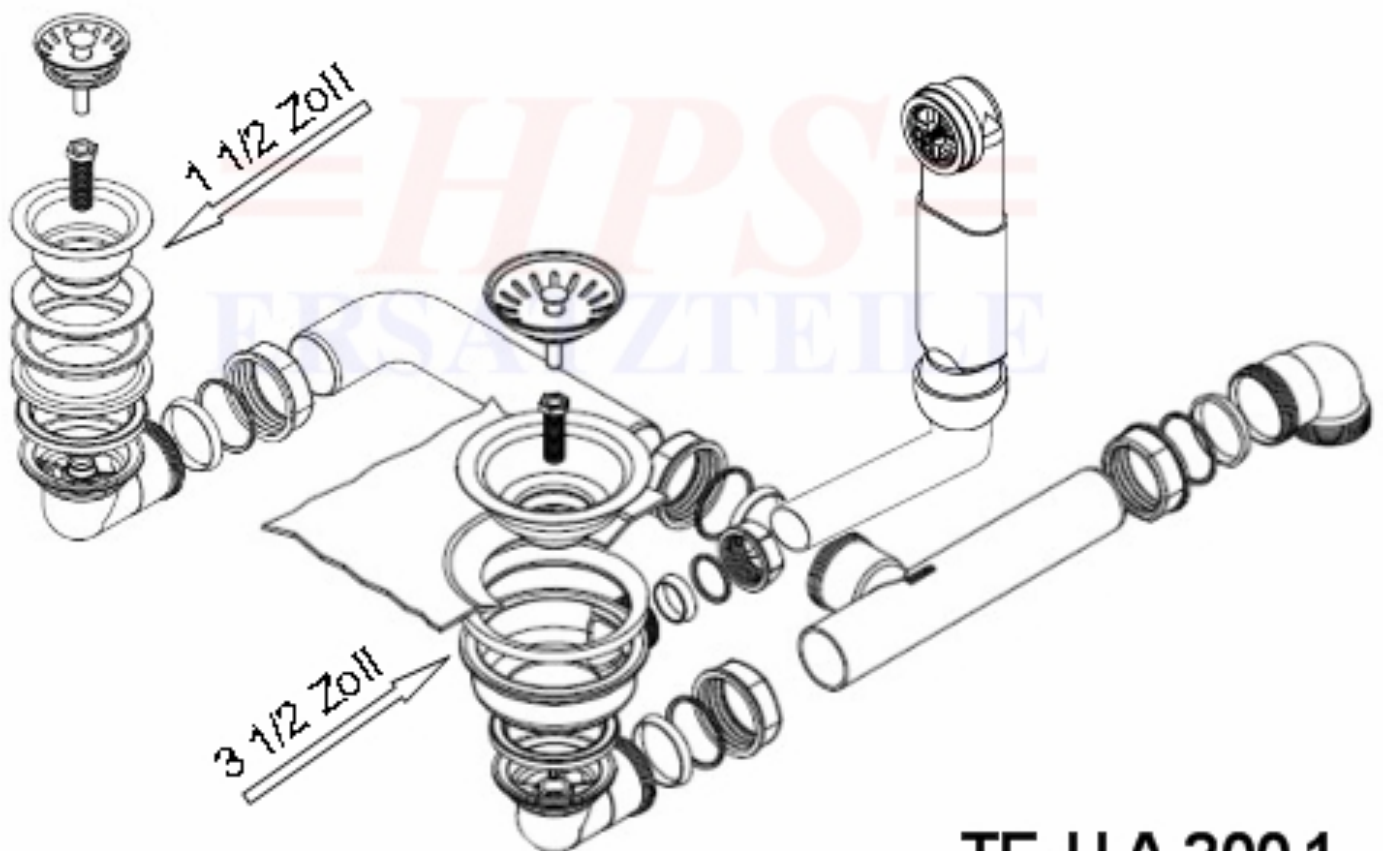

=HPS= **ERSATZTEILE**

Teka-Ablaufgarnitur mit Handbetätigung HPS-TE-HA-2001

TE-HA-2001

Ablaufgarnitur mit Handbetätigung / 1 x 1 1/2" 1 x 3 1/2"

HPS-ERSATZTEILE

Lychener Str. 8 17268 Templin

Tel.: 03987 551050