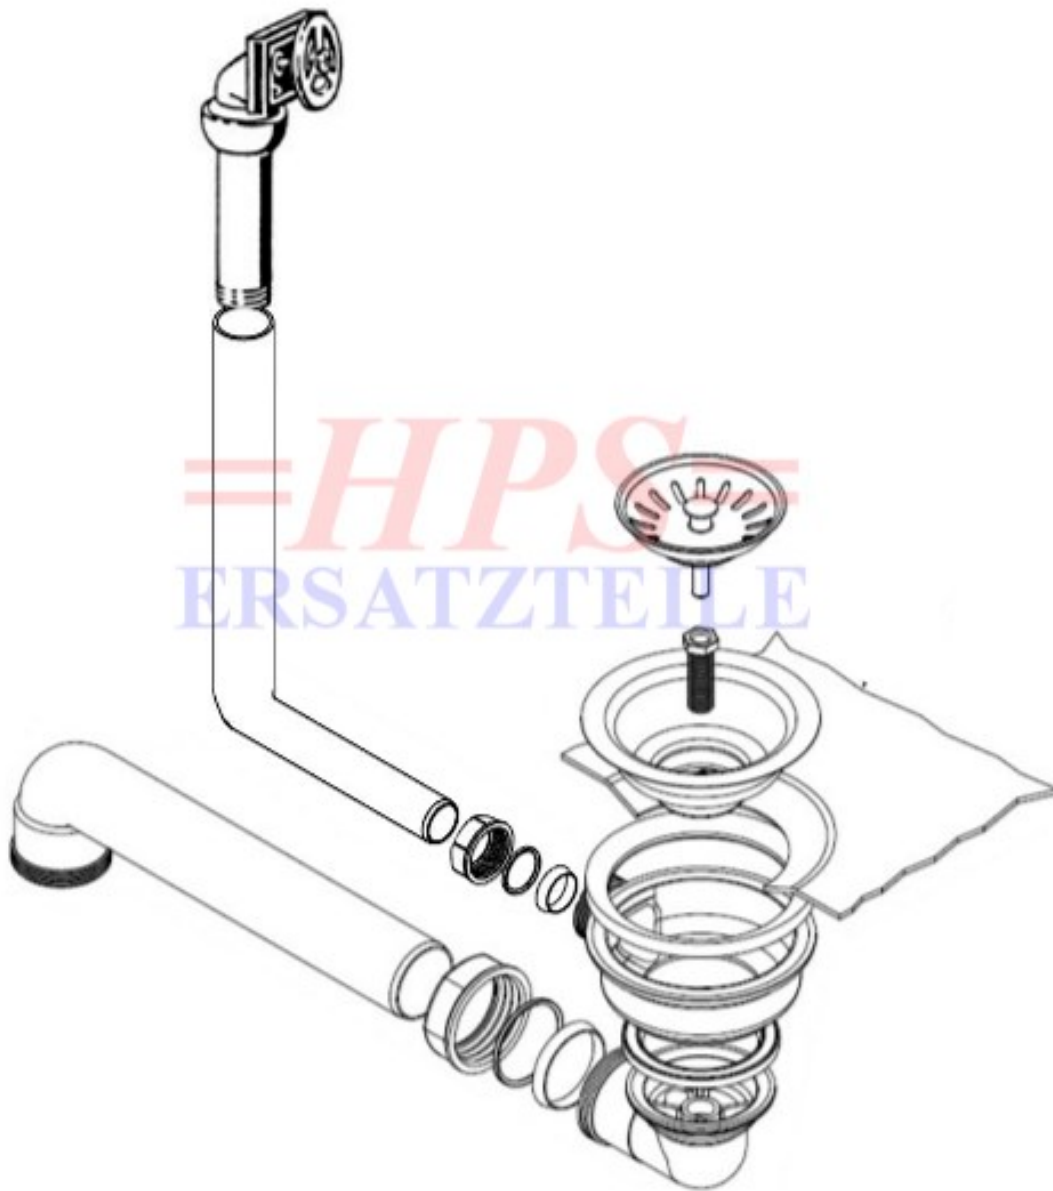

HPS-Ablaufgarnitur mit Handbetätigung
HPS-8231 00 61

HPS-HA-8231

Ablaufgarnitur mit Handbetätigung / 1 x 3 1/2"