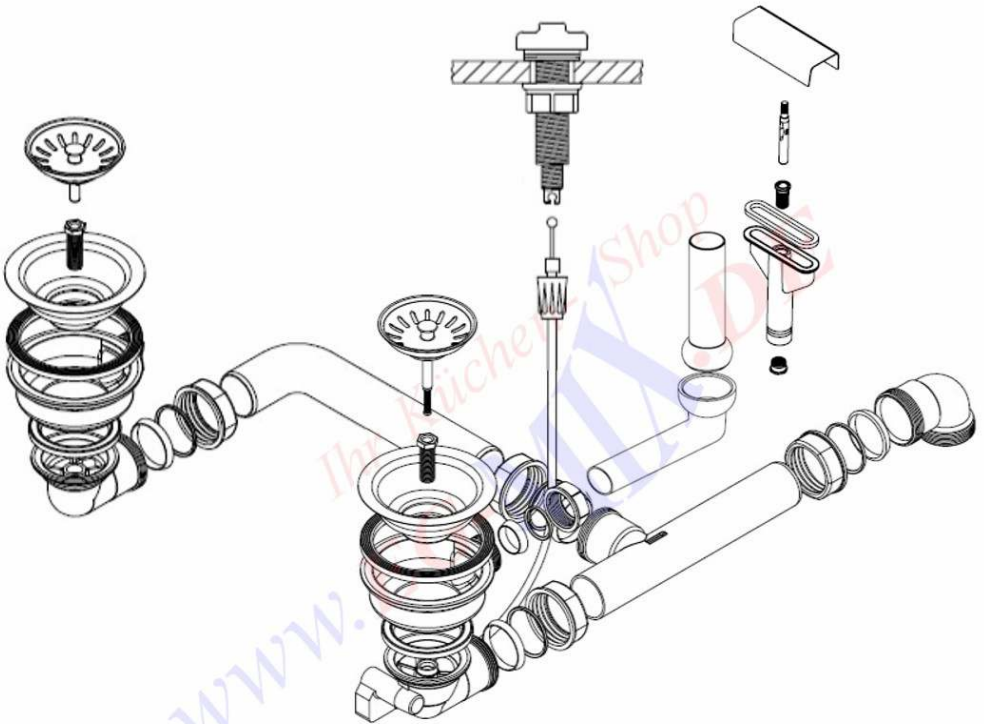

S C H O C K ◀

Ablaufgarnitur Schock-629379

Ablaufgarnitur mit Excenterbedienung 2 x 3½"

IHR KÜCHENSHP WWW.EG-MIX.DE

Tel.: 03987 551050

E-Mail: eg-mix@eg-mix.de

Shop: WWW.EG-MIX.DE