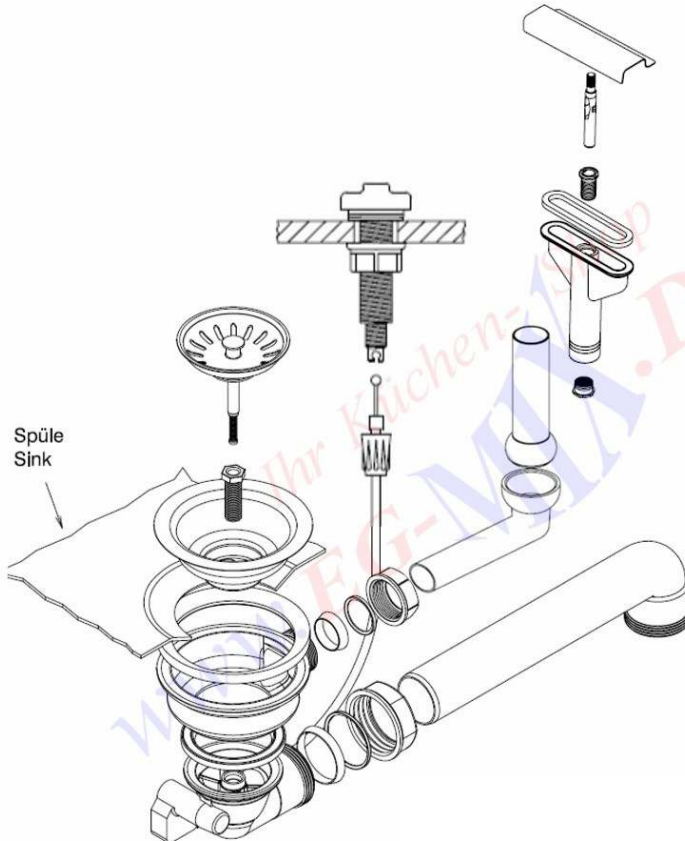

S C H O C K ◀

Ablaufgarnitur Schock-629371

Ablaufgarnitur mit Excenterbedienung 1 x 3½"

IHR KÜCHENSCHOP WWW.EG-MIX.DE

Tel.: 03987 551050

E-Mail: eg-mix@eg-mix.de

Shop: WWW.EG-MIX.DE