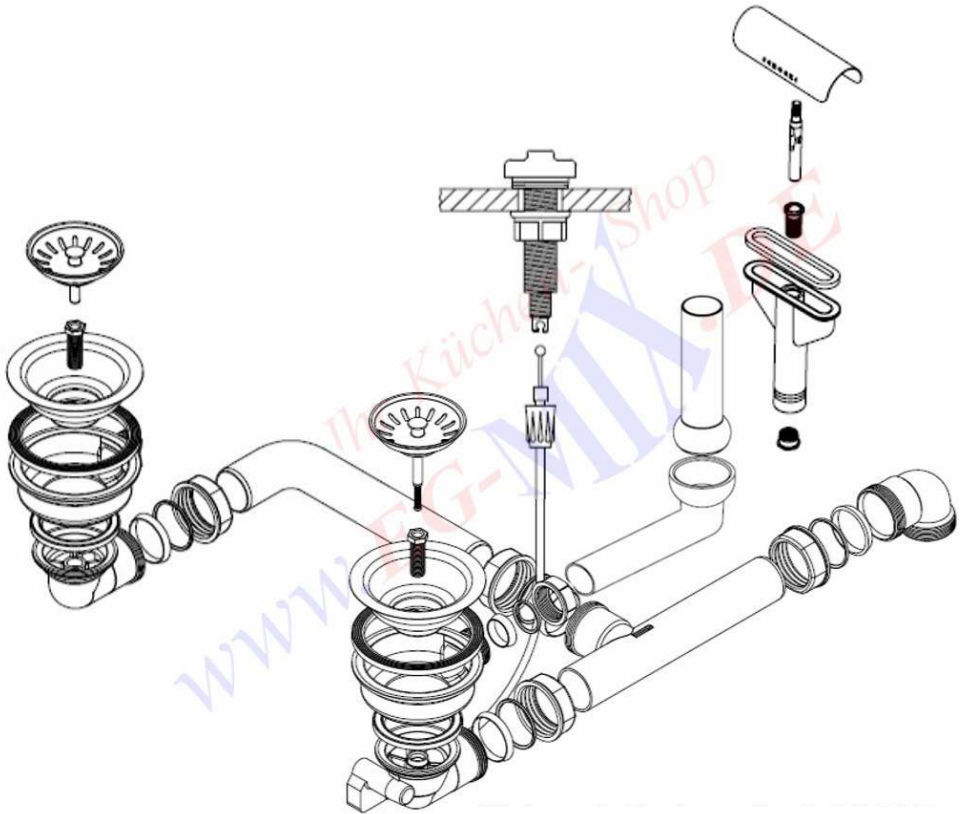

S C H O C K ◀

Ablaufgarnitur Schock-629356

Ablaufgarnitur mit Excenterbedienung 2 x 3½"

IHR KÜCHENSCHOP WWW.EG-MIX.DE

Tel.: 03987 551050

E-Mail: eg-mix@eg-mix.de

Shop: WWW.EG-MIX.DE