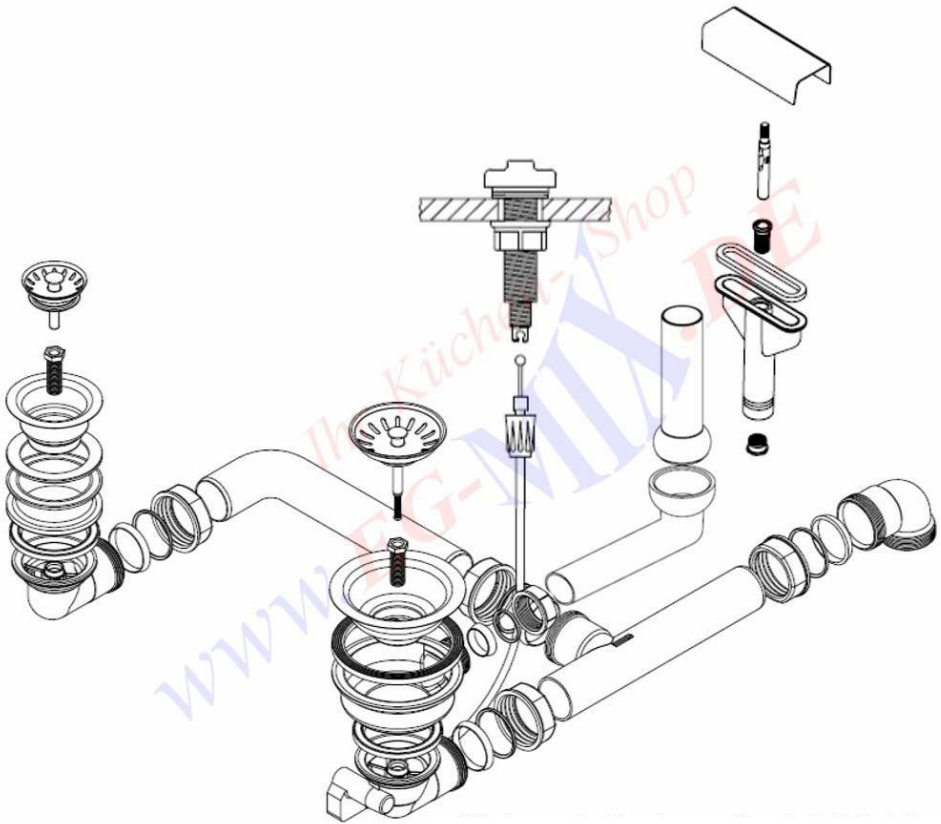

S C H O C K ◀

Ablaufgarnitur Schock-629340

Ablaufgarnitur mit Excenterbedienung 1 x 1½" 1 x 3½"

IHR KÜCHENSHP WWW.EG-MIX.DE

Tel.: 03987 551050

E-Mail: eg-mix@eg-mix.de

Shop: WWW.EG-MIX.DE