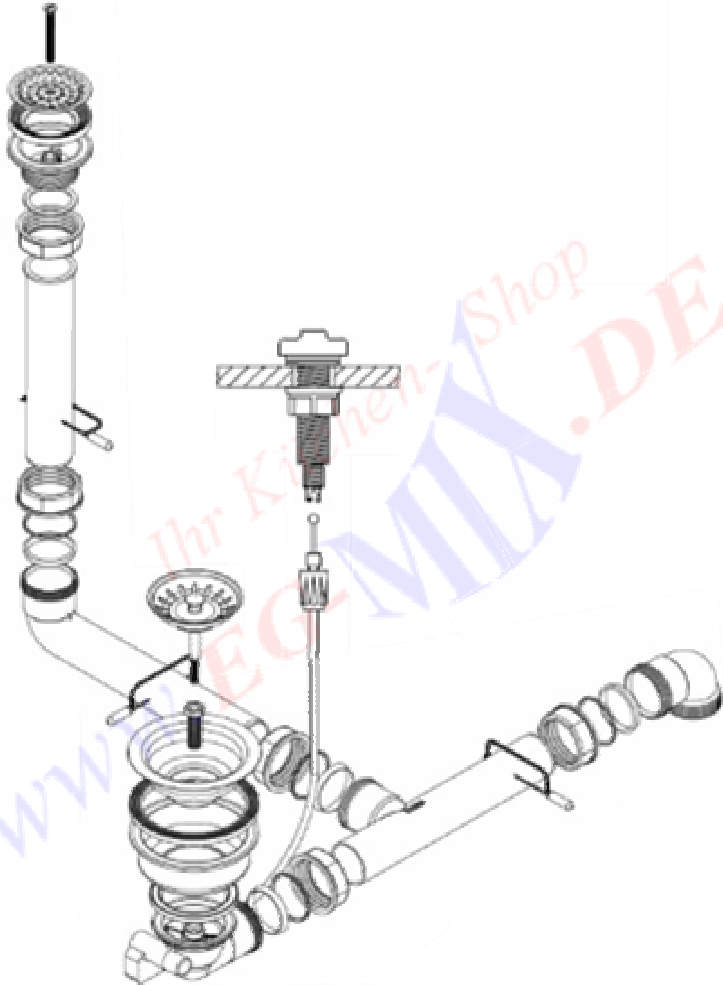

Teka-Ablaufgarnitur TE-88714

Ablaufgarnitur mit Excenterbetätigung / 1 x 3½"

IHR KÜCHENSHOP WWW.EG-MIX.DE

Tel.: 03987 551050

E-Mail: eg-mix@eg-mix.de

Shop: WWW.EG-MIX.DE