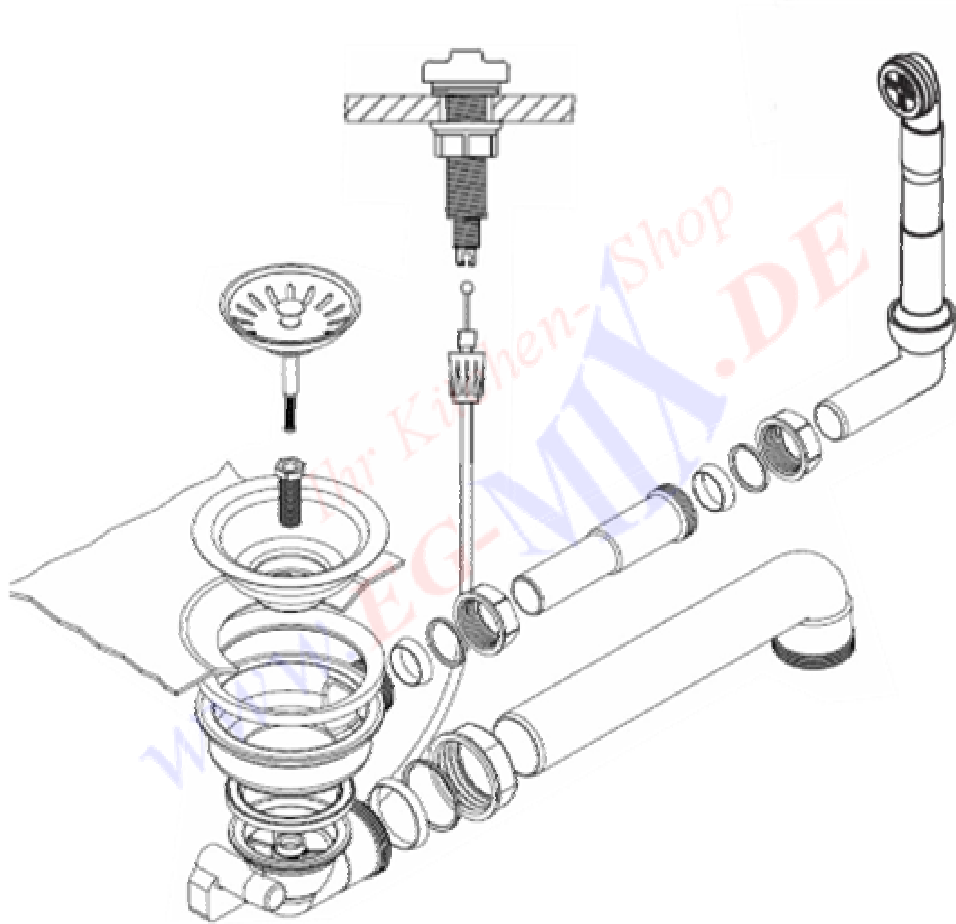

Teka-Ablaufgarnitur TE-88711

Ablaufgarnitur mit Excenterbetätigung / 1 x 3½"

IHR KÜCHENSHOP WWW.EG-MIX.DE

Tel.: 03987 551050

E-Mail: eg-mix@eg-mix.de

Shop: WWW.EG-MIX.DE