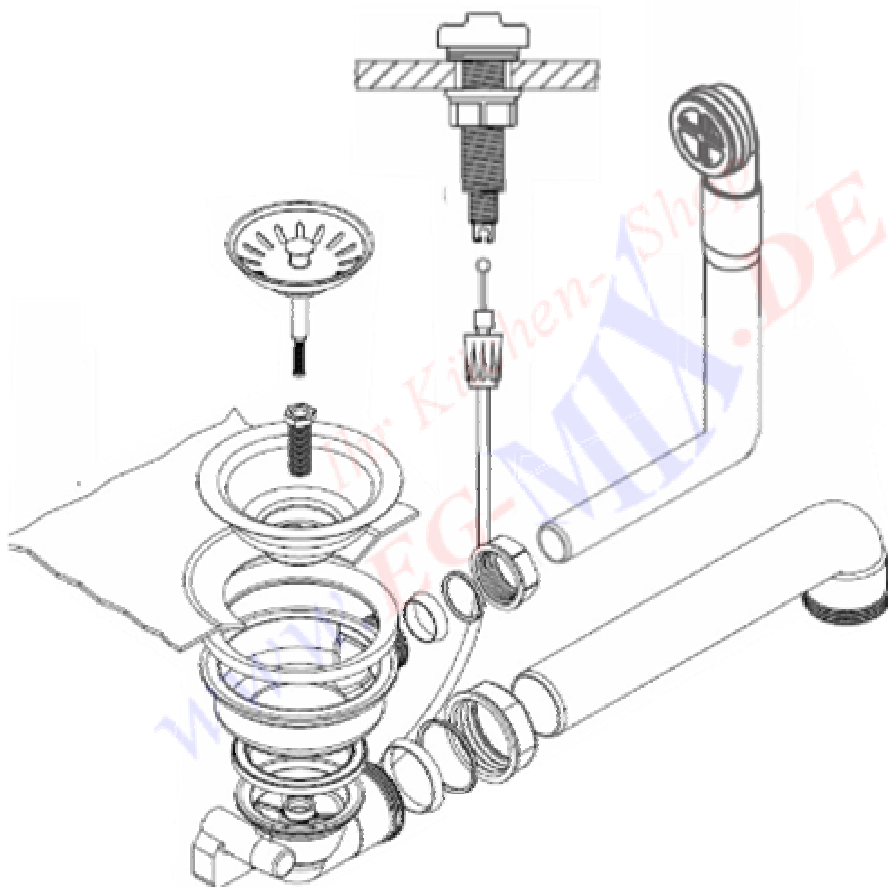

# Teka-Ablaufgarnitur TE-87350

Ablaufgarnitur mit Excenterbetätigung / 1 x 3½"

---

**IHR KÜCHENSHOP [WWW.EG-MIX.DE](http://WWW.EG-MIX.DE)**

**Tel.: 03987 551050**

**E-Mail: [eg-mix@eg-mix.de](mailto:eg-mix@eg-mix.de)**