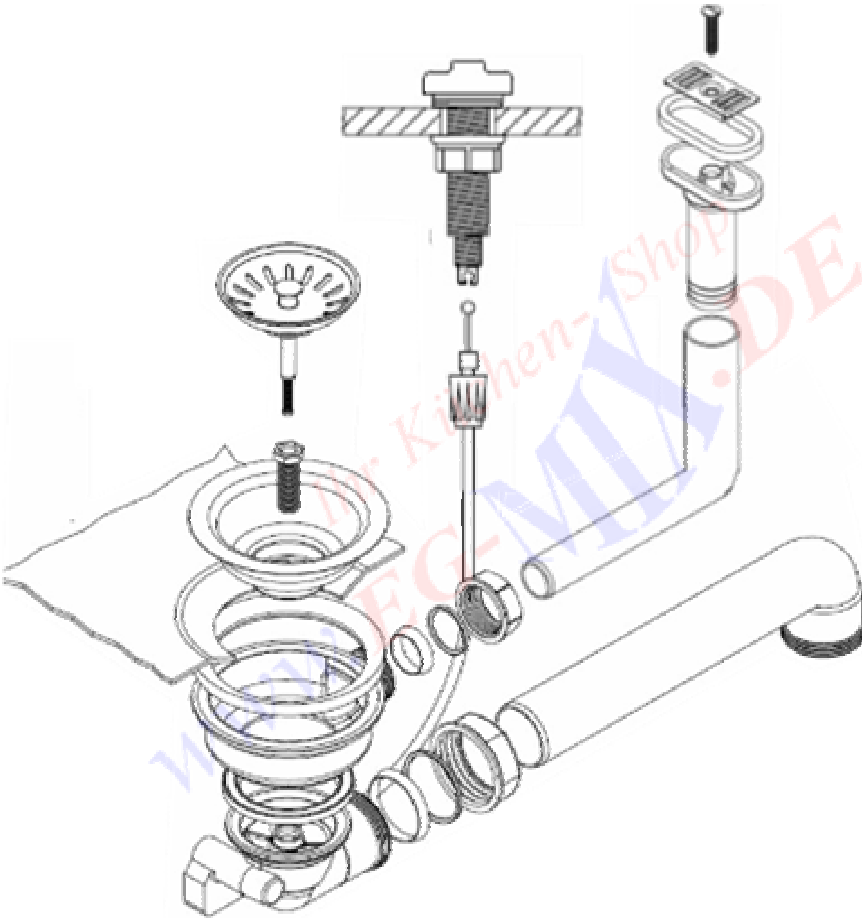

Teka-Ablaufgarnitur TE-86900

Ablaufgarnitur mit Excenterbetätigung / 1 x 3 1/2"

IHR KÜCHENSHOP WWW.EG-MIX.DE

Tel.: 03987 551050

E-Mail: eg-mix@eg-mix.de

Shop: WWW.EG-MIX.DE