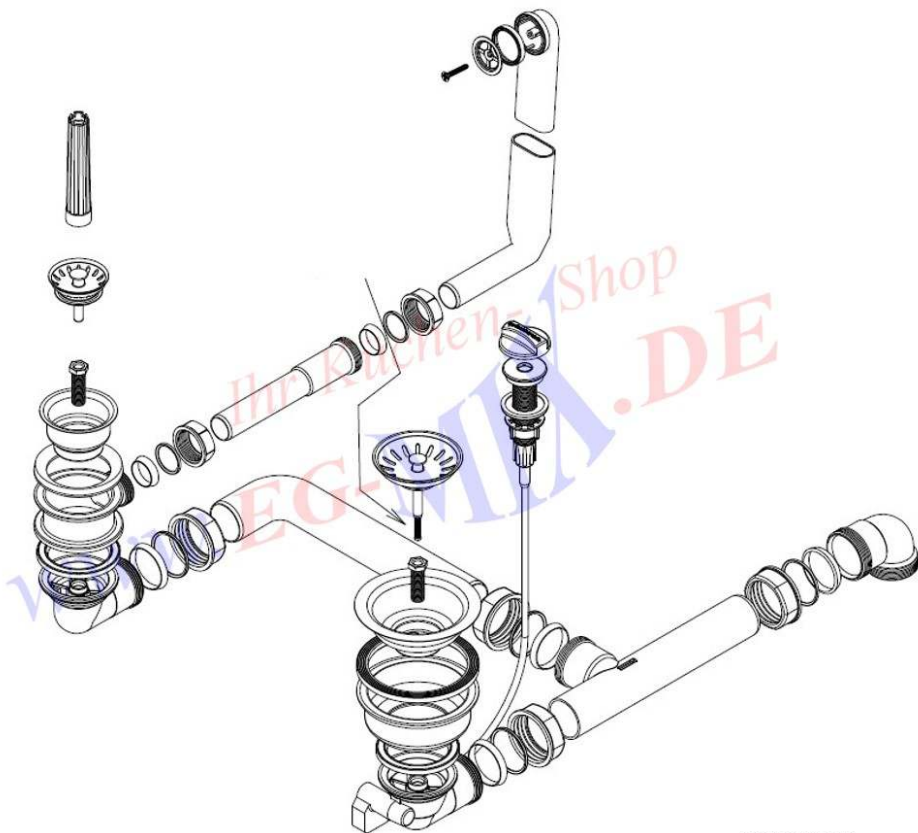

systemceram

Ablaufgarnitur SY-0825

Bitte beachten:

Abdichtung unter der Ventilplatte mit Installationskitt vornehmen.

IHR KÜCHENSHP WWW.EG-MIX.DE

Tel.: 03987 551050

E-Mail: eg-mix@eg-mix.de

Shop: WWW.EG-MIX.DE