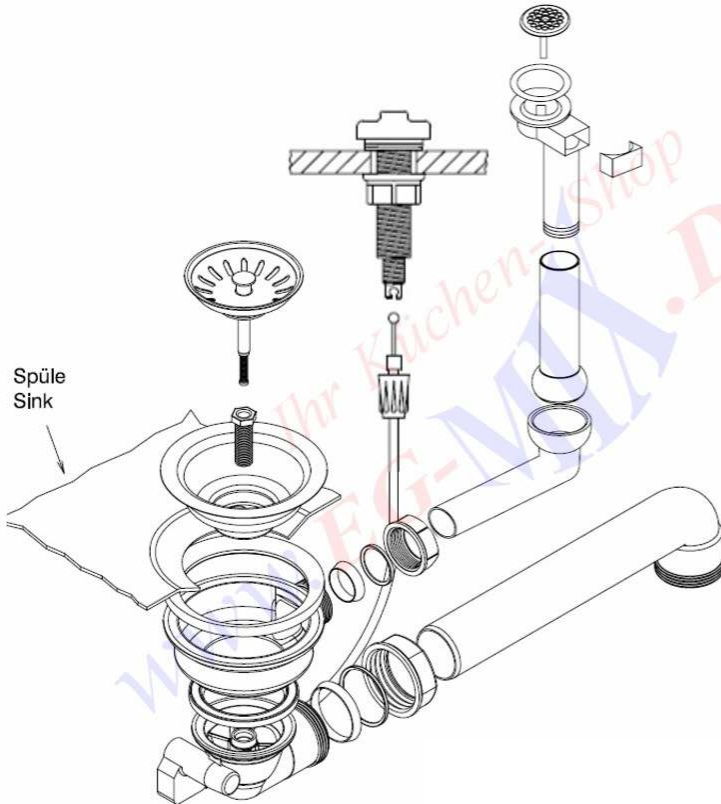

S C H O C K ◀

Ablaufgarnitur Schock-629383

Ablaufgarnitur mit Excenterbedienung 1 x 3½"

IHR KÜCHENSCHOP WWW.EG-MIX.DE

Tel.: 03987 551050

E-Mail: eg-mix@eg-mix.de

Shop: WWW.EG-MIX.DE