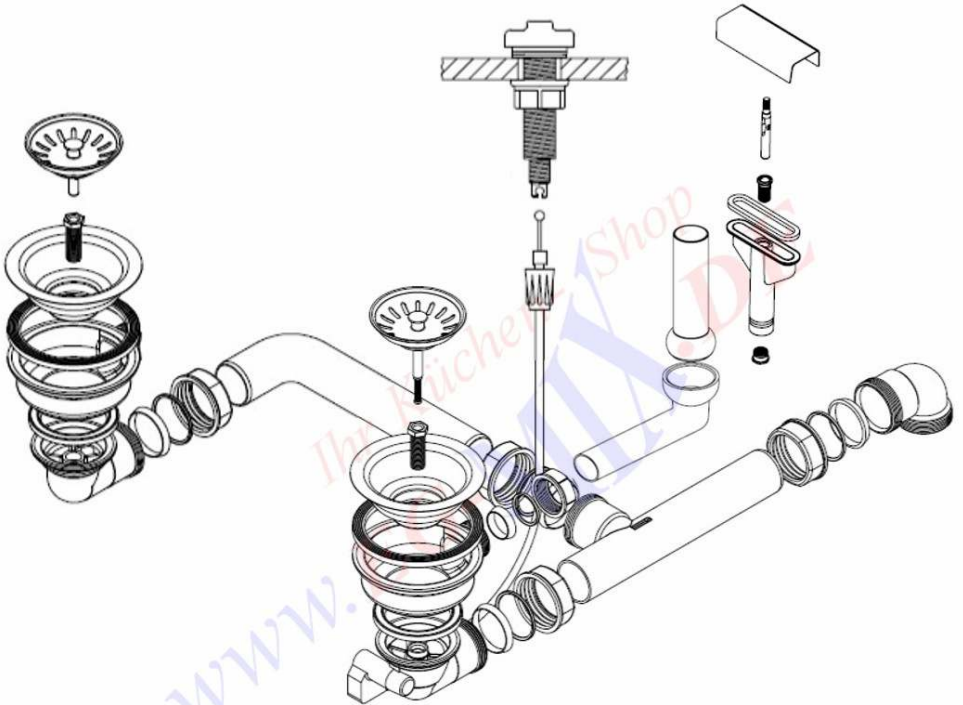

S C H O C K ◀

Ablaufgarnitur Schock-629381

Ablaufgarnitur mit Excenterbedienung 2 x 3½"

IHR KÜCHENSCHOP WWW.EG-MIX.DE

Tel.: 03987 551050

E-Mail: eg-mix@eg-mix.de

Shop: WWW.EG-MIX.DE