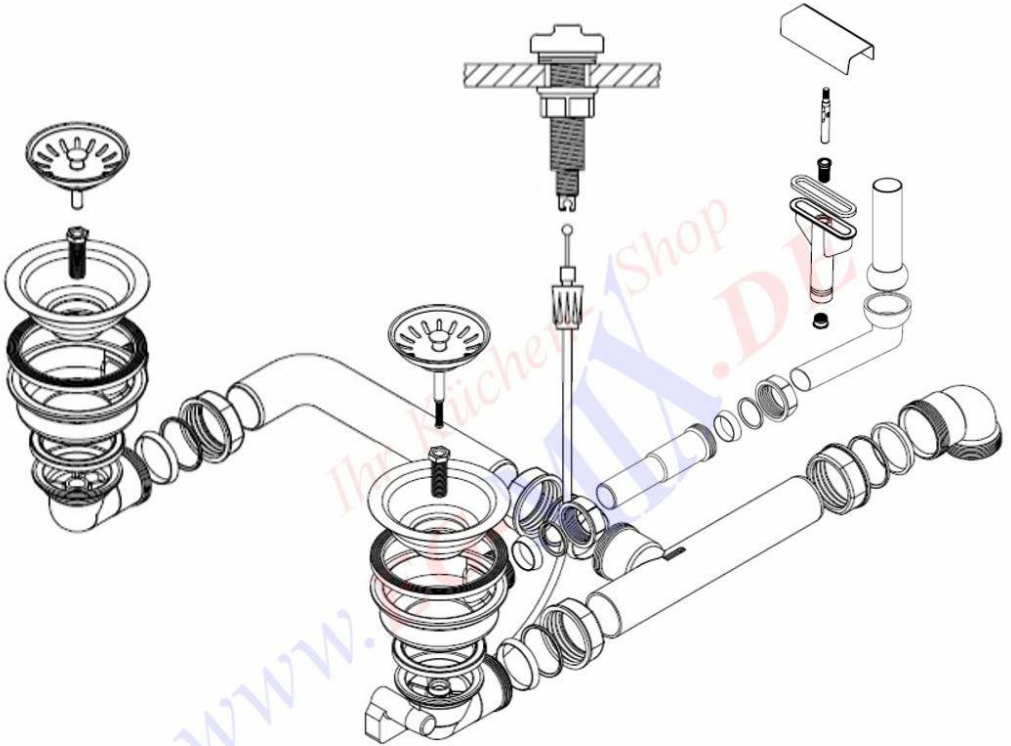

S C H O C K ◀

Ablaufgarnitur Schock-629366

Ablaufgarnitur mit Excenterbedienung 1 x 3½"

IHR KÜCHENSCHOP WWW.EG-MIX.DE

Tel.: 03987 551050

E-Mail: eg-mix@eg-mix.de

Shop: WWW.EG-MIX.DE