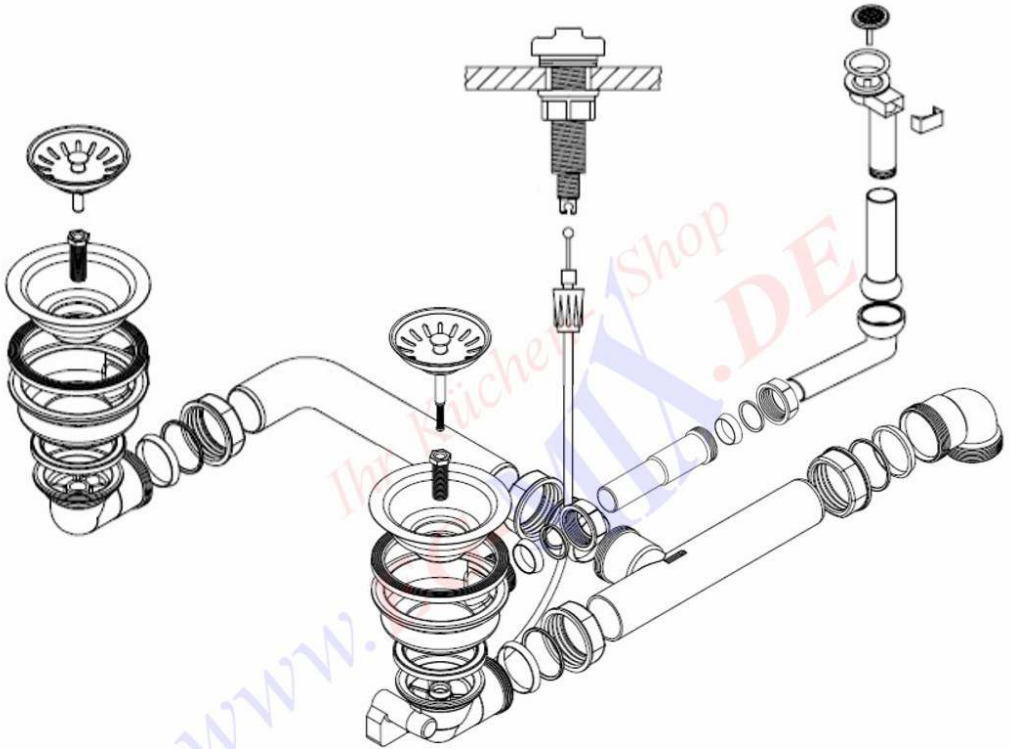

S C H O C K ◀

Ablaufgarnitur Schock-629351

Ablaufgarnitur mit Excenterbedienung 2 x 3½"

IHR KÜCHENSHP WWW.EG-MIX.DE

Tel.: 03987 551050

E-Mail: eg-mix@eg-mix.de

Shop: WWW.EG-MIX.DE