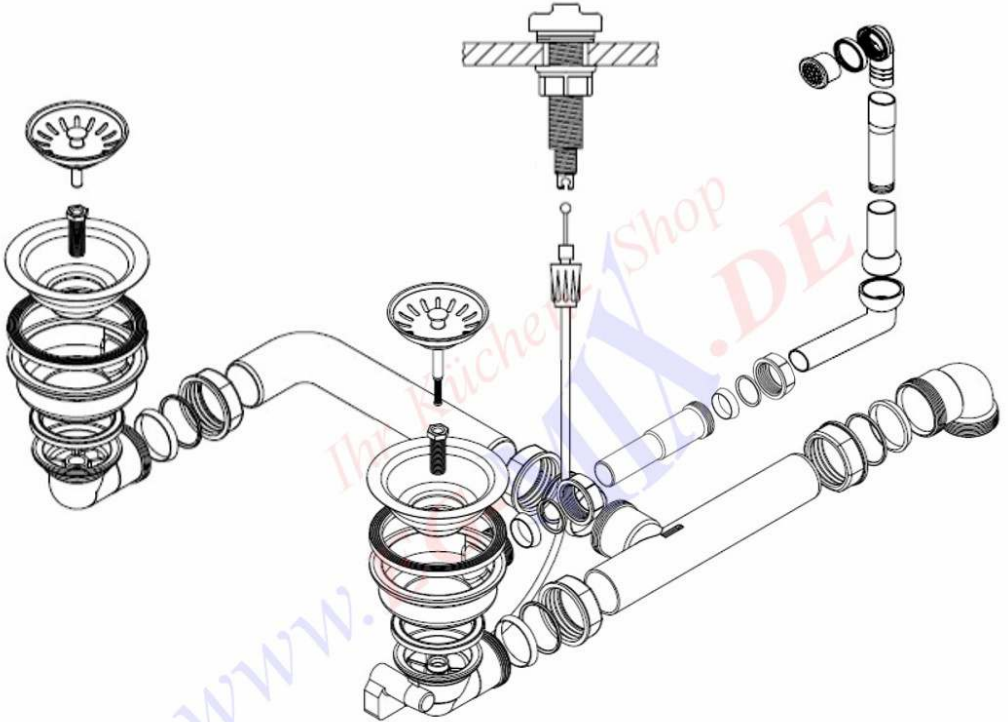

S C H O C K ◀

Ablaufgarnitur Schock-629349

Ablaufgarnitur mit Excenterbedienung 2 x 3½"

IHR KÜCHENSCHOP WWW.EG-MIX.DE

Tel.: 03987 551050

E-Mail: eg-mix@eg-mix.de

Shop: WWW.EG-MIX.DE