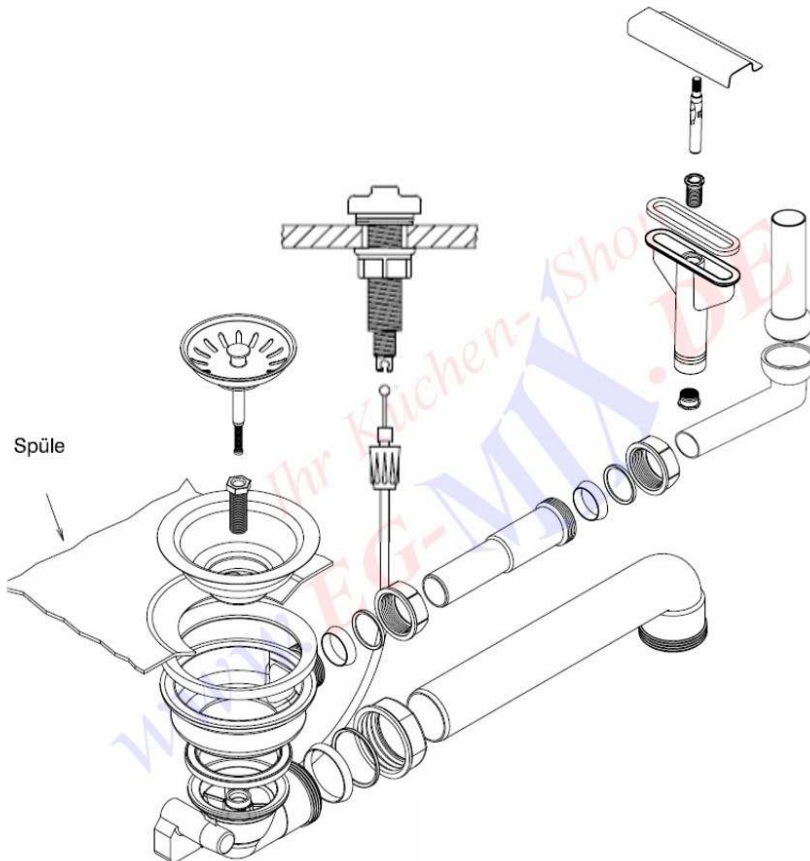

S C H O C K ◀

Ablaufgarnitur Schock-629338

Ablaufgarnitur mit Excenterbedienung 1 x 3½"

IHR KÜCHENSCHOP WWW.EG-MIX.DE

Tel.: 03987 551050

E-Mail: eg-mix@eg-mix.de

Shop: WWW.EG-MIX.DE