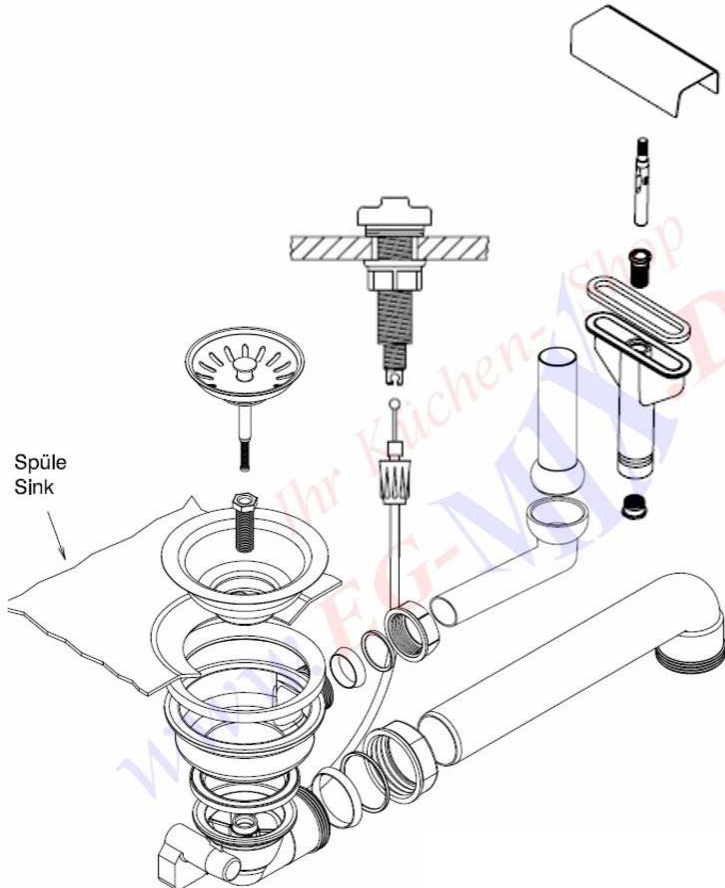

S C H O C K ◀

Ablaufgarnitur Schock-629332

Ablaufgarnitur mit Excenterbedienung 1 x 3½"

IHR KÜCHENSCHOP WWW.EG-MIX.DE

Tel.: 03987 551050

E-Mail: eg-mix@eg-mix.de

Shop: WWW.EG-MIX.DE