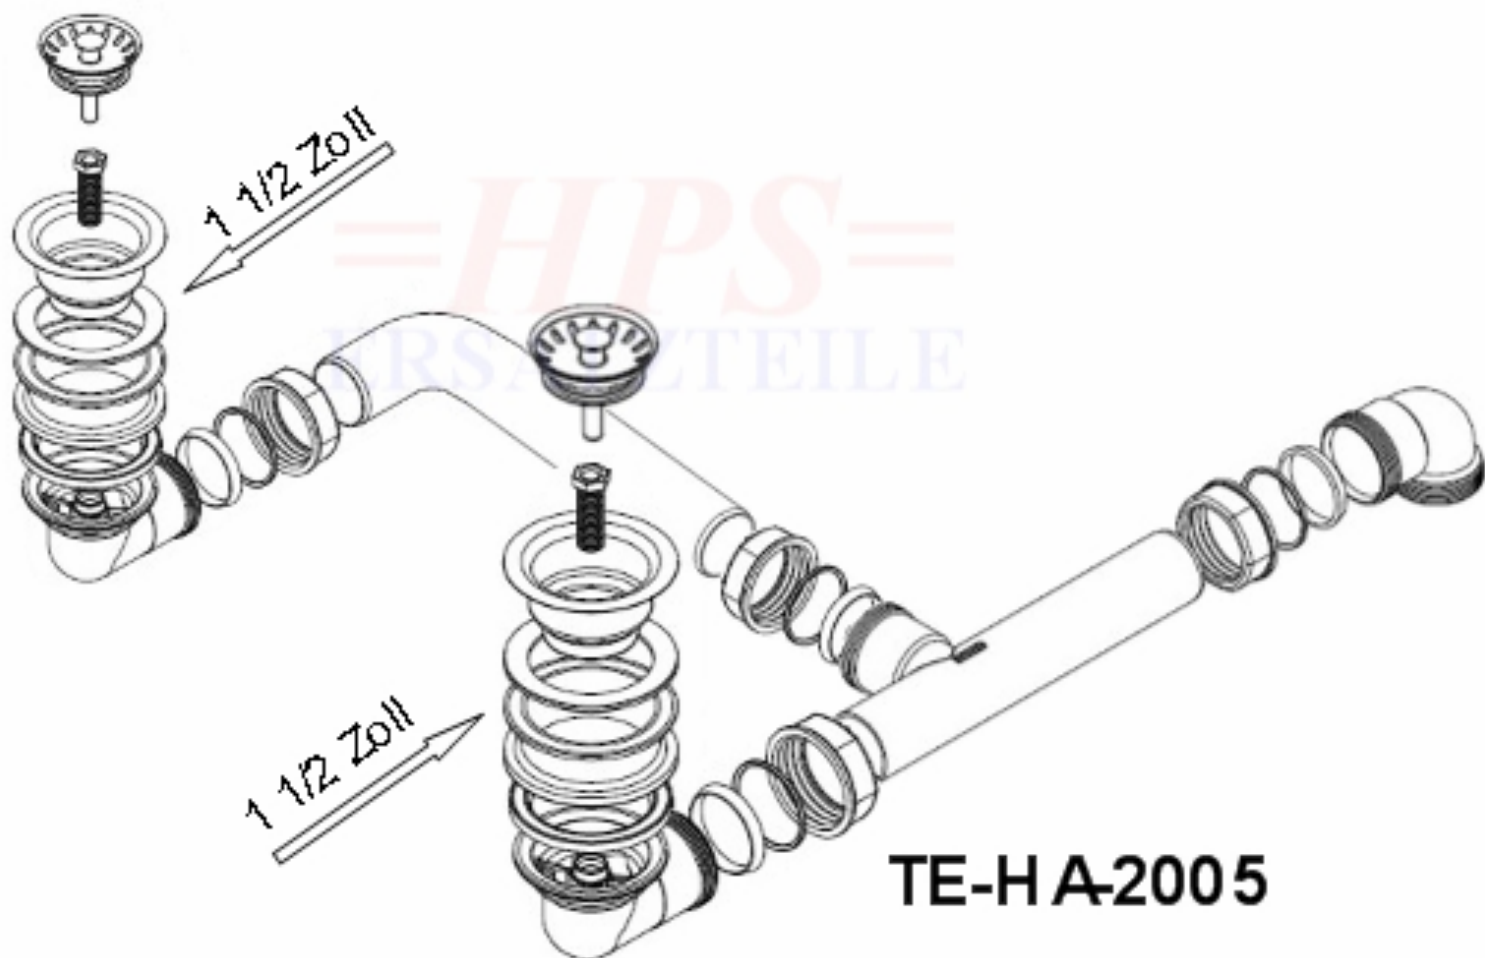

Teka-Ablaufgarnitur mit Handbetätigung HPS-TE-HA-2005

Ablaufgarnitur mit Handbetätigung / 2 x 1½"