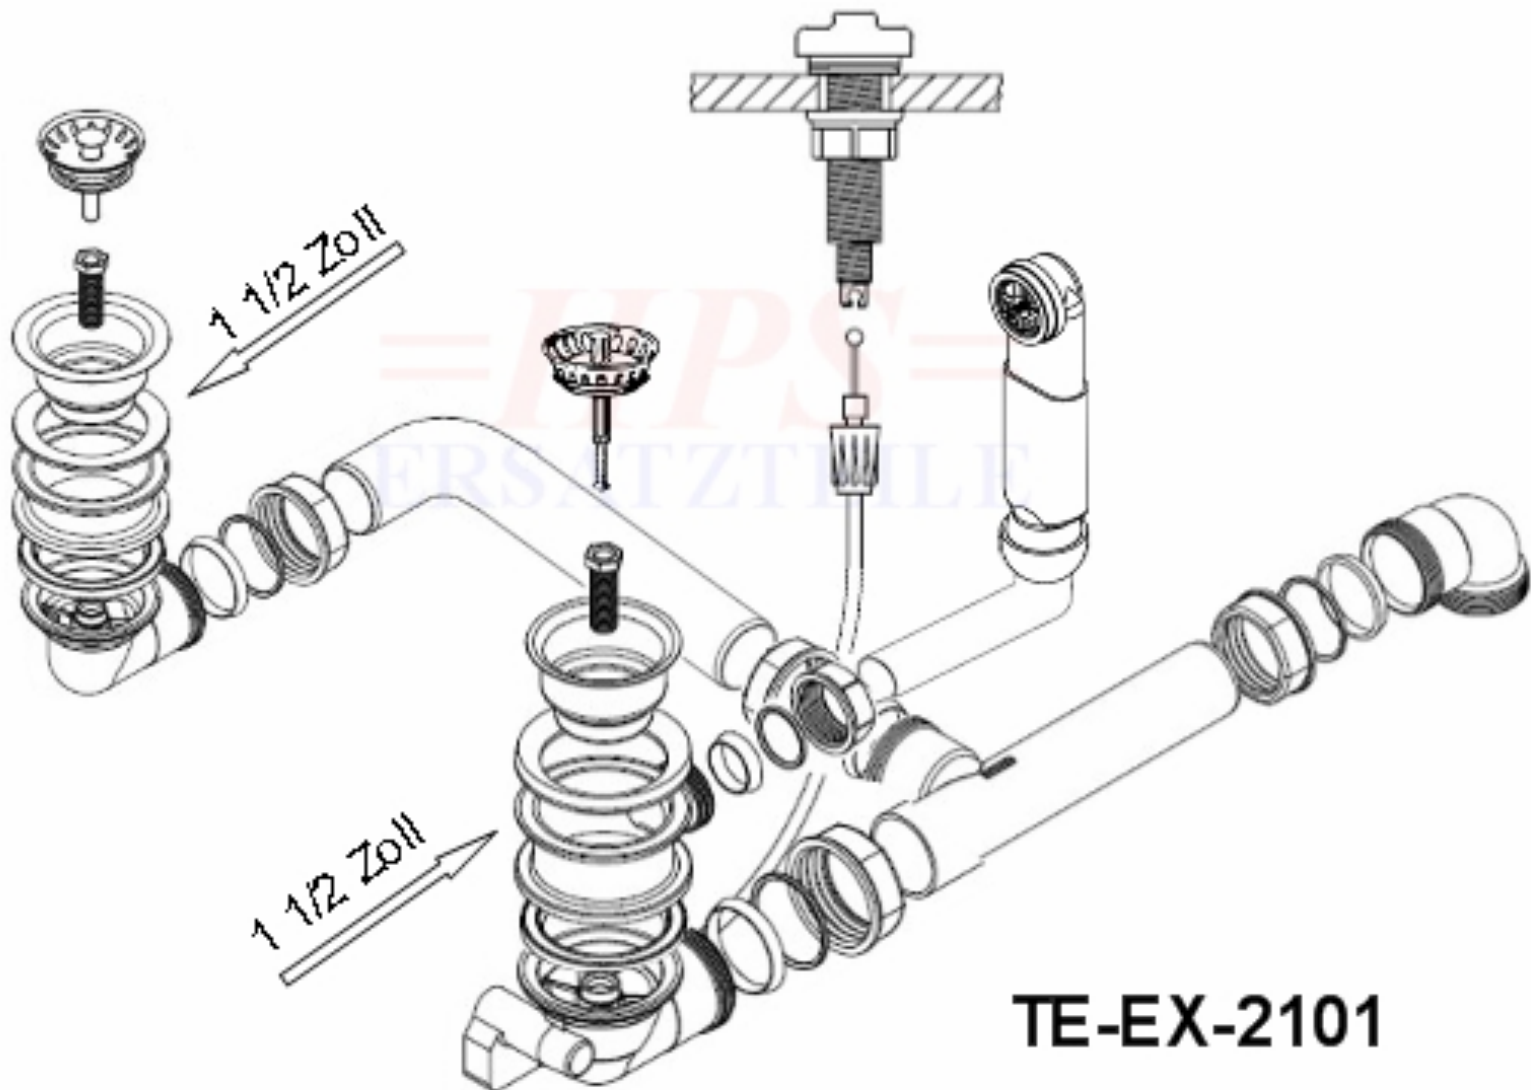

Teka-Ablaufgarnitur mit Handbetätigung HPS-TE-EX-2101

Ablaufgarnitur mit Excenterbetätigung / 2 x 1 1/2"

HPS-ERSATZTEILE

Lychener Str. 8 17268 Templin

Tel.: 03987 551050

E-Mail: eg-mix@eg-mix.de / hps-ersatzteile@online.de