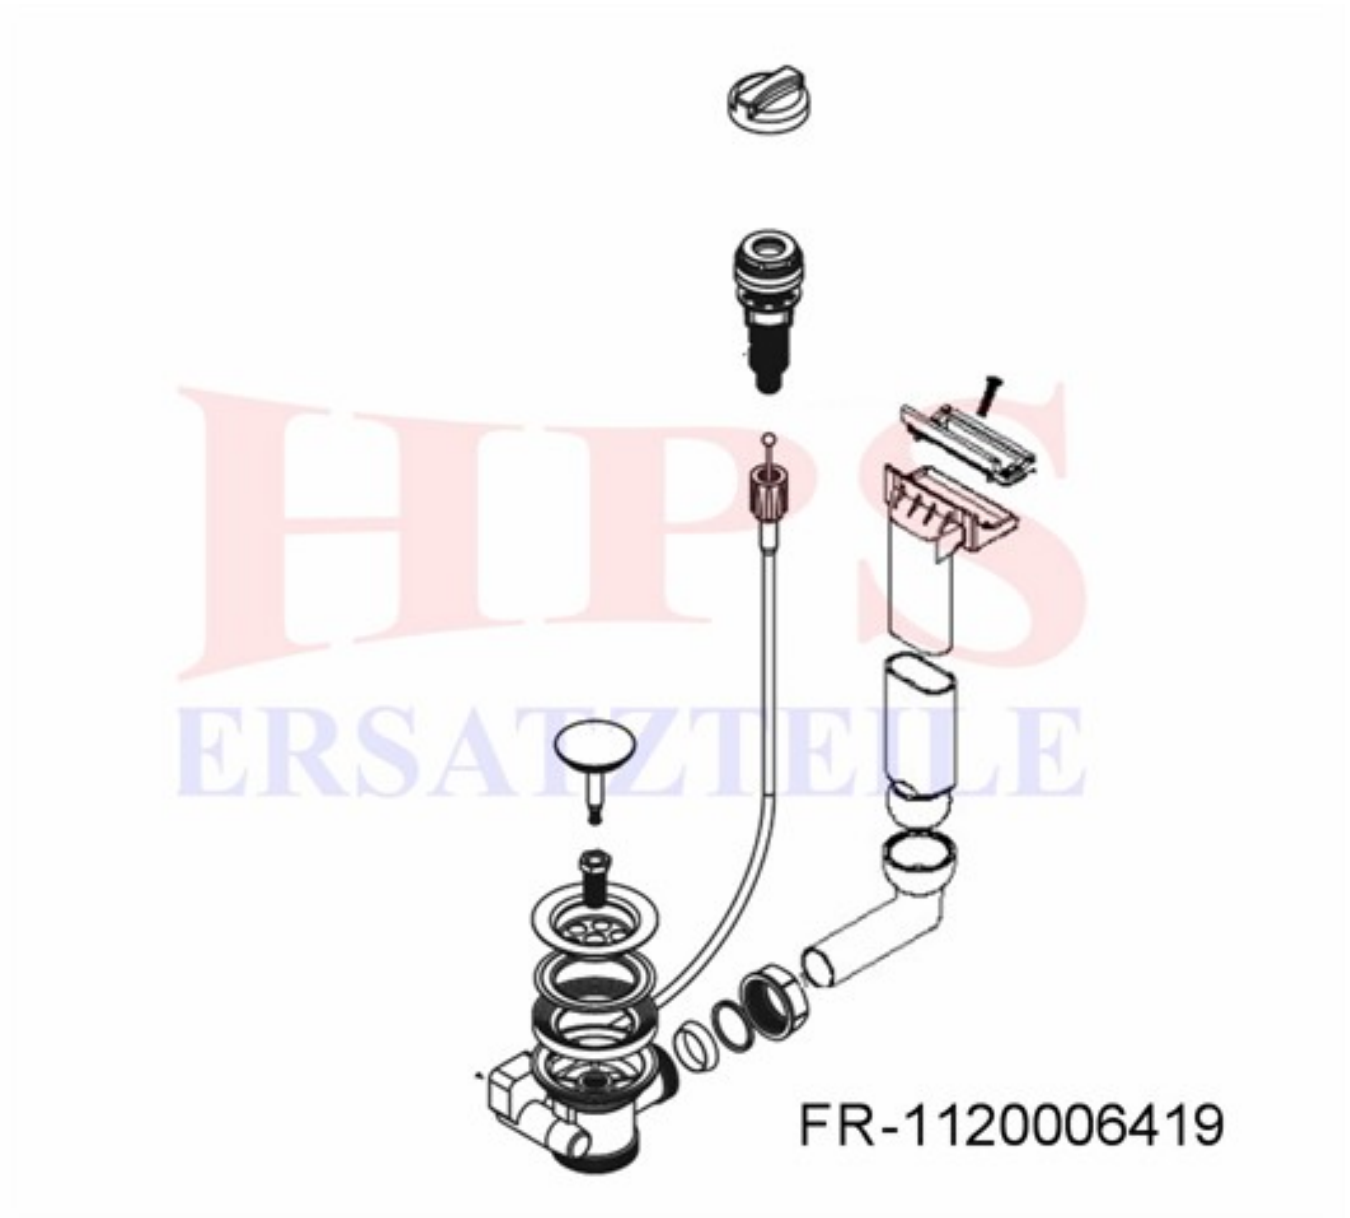

Franke-Ablaufgarnitur mit Excenterbetätigung HPS-FR-6419

Ablaufgarnitur mit Excenterbetätigung / 1 x 1½"