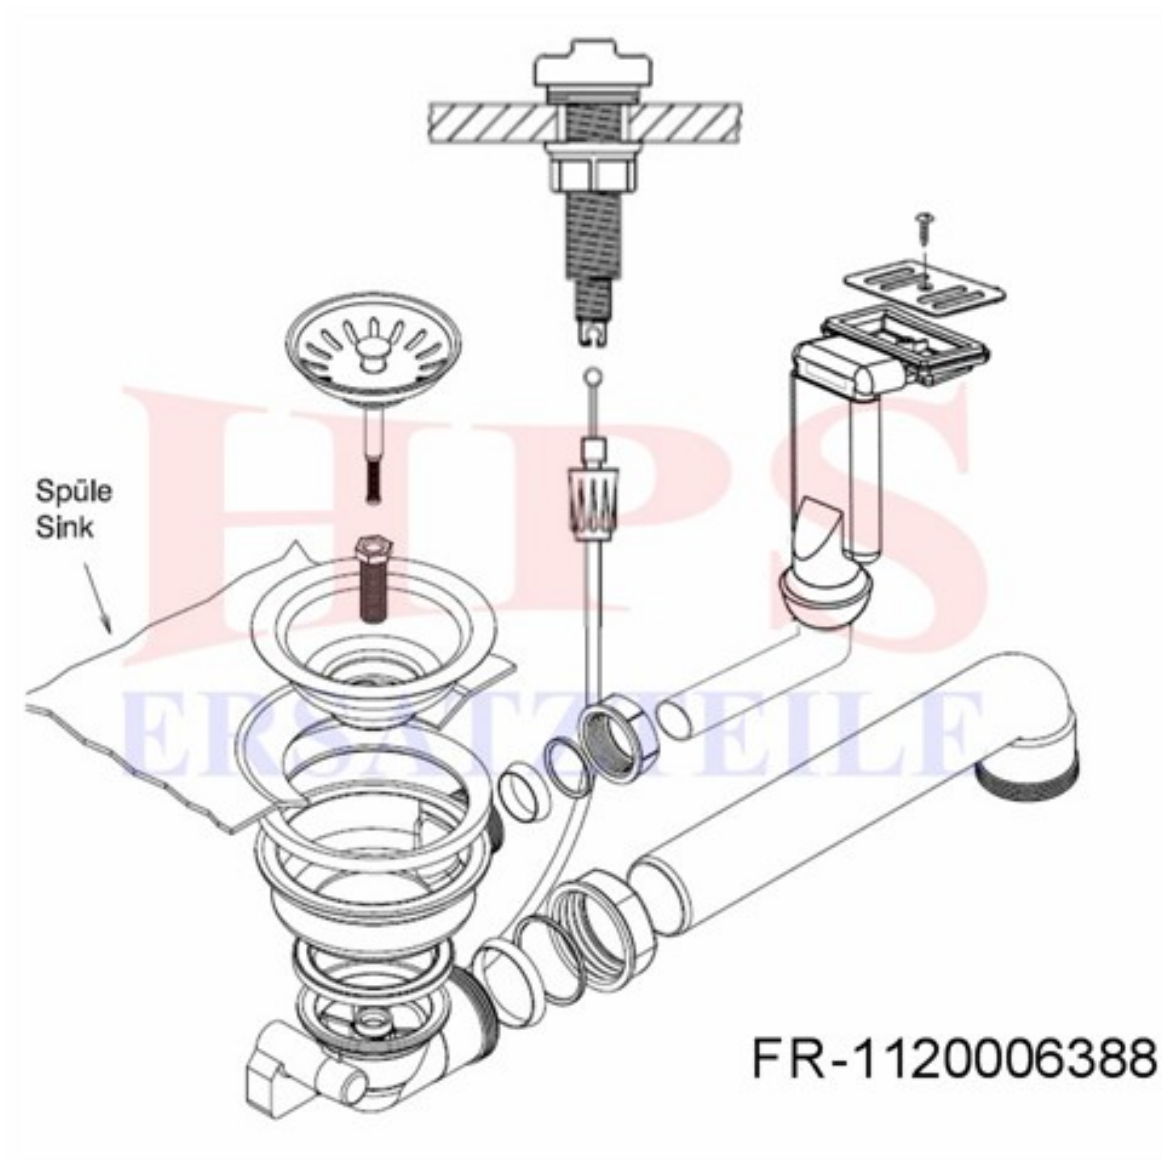

Franke-Ablaufgarnitur mit Excenterbetätigung HPS-FR-6388

Ablaufgarnitur mit Excenterbetätigung / 1 x 3½"