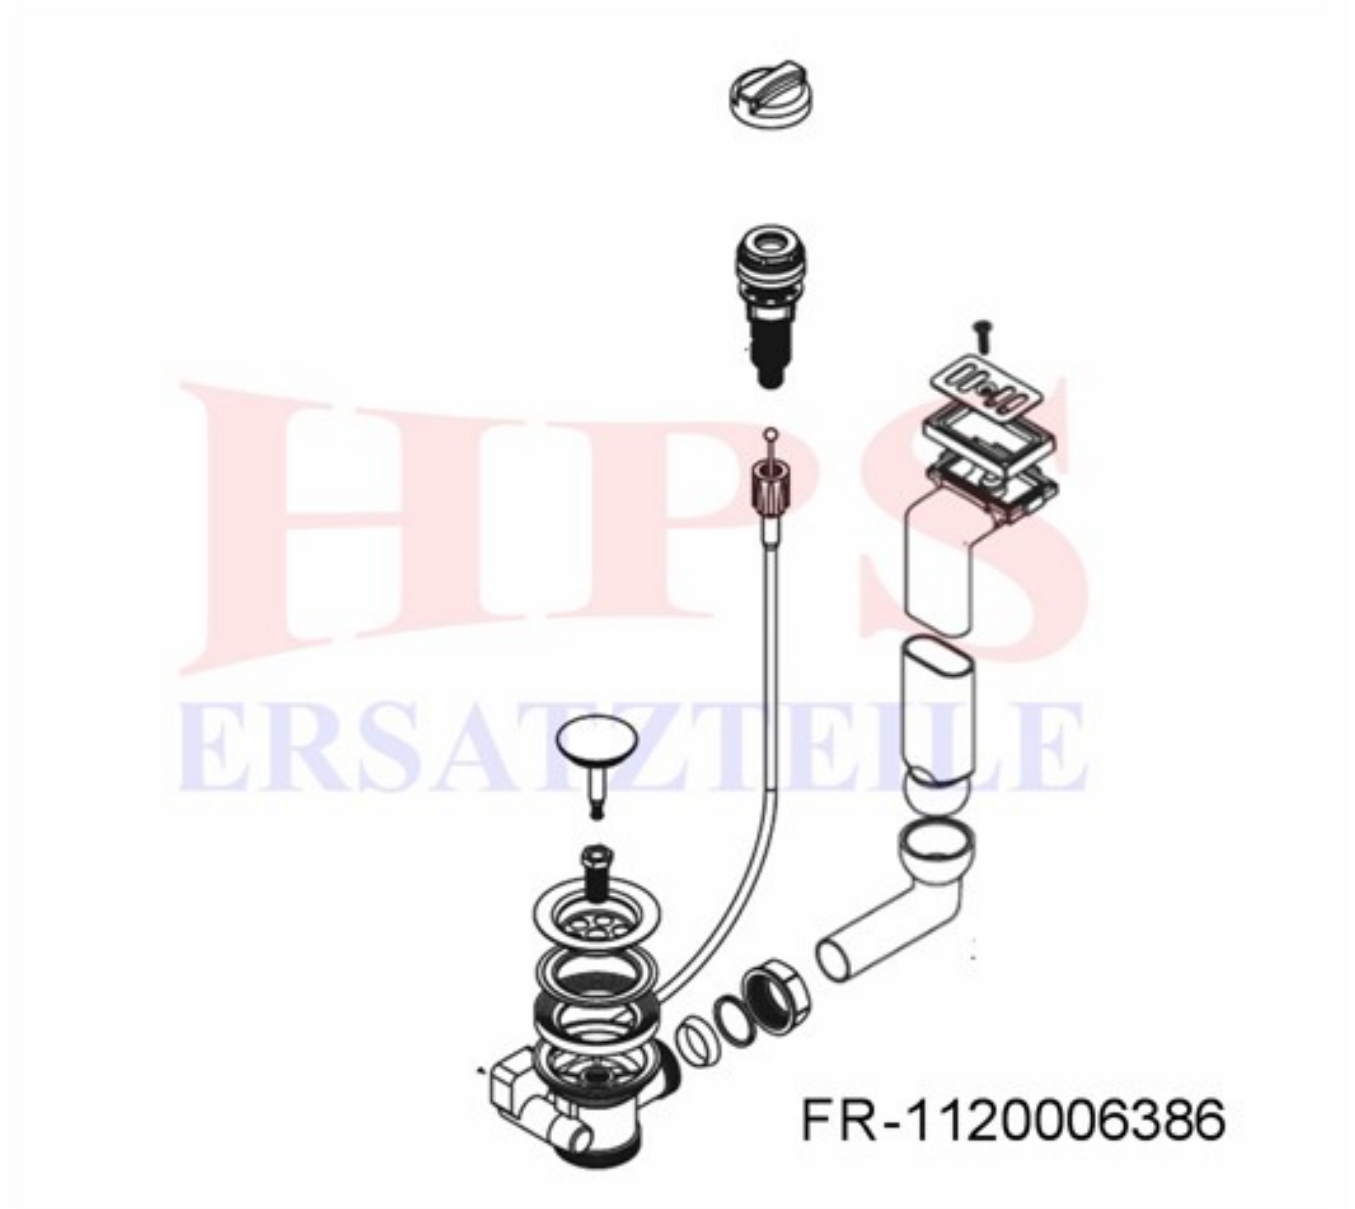

**Franke-Ablaufgarnitur mit Excenterbetätigung HPS-FR-6386**

Ablaufgarnitur mit Excenterbetätigung / 1 x 1½"