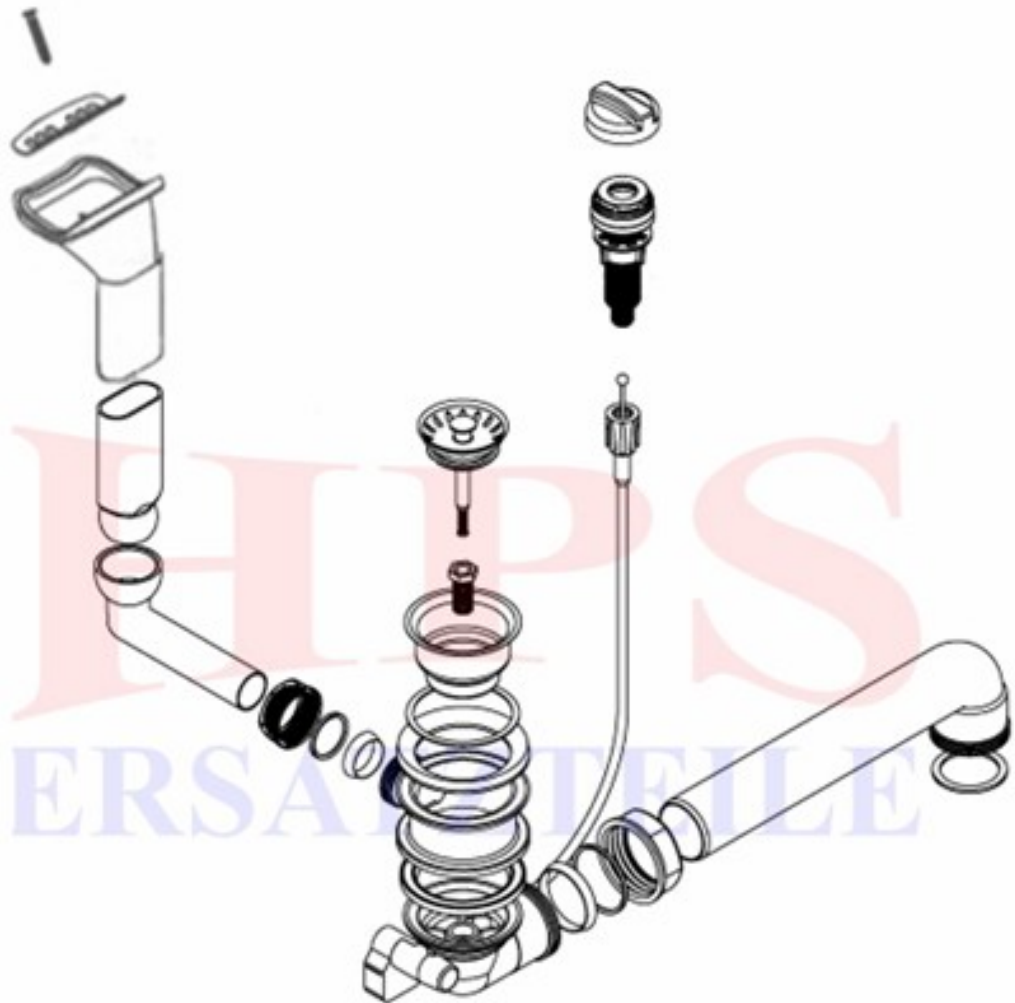

Franke-Ablaufgarnitur mit Excenterbetätigung HPS-FR-6369

FR-1120006369

Ablaufgarnitur mit Excenterbetätigung / 1 x 1½"

HPS-ERSATZTEILE

Lychener Str. 8 17268 Templin

Tel.: 03987 551050

E-Mail: eg-mix@eg-mix.de / hps-ersatzteile@online.de