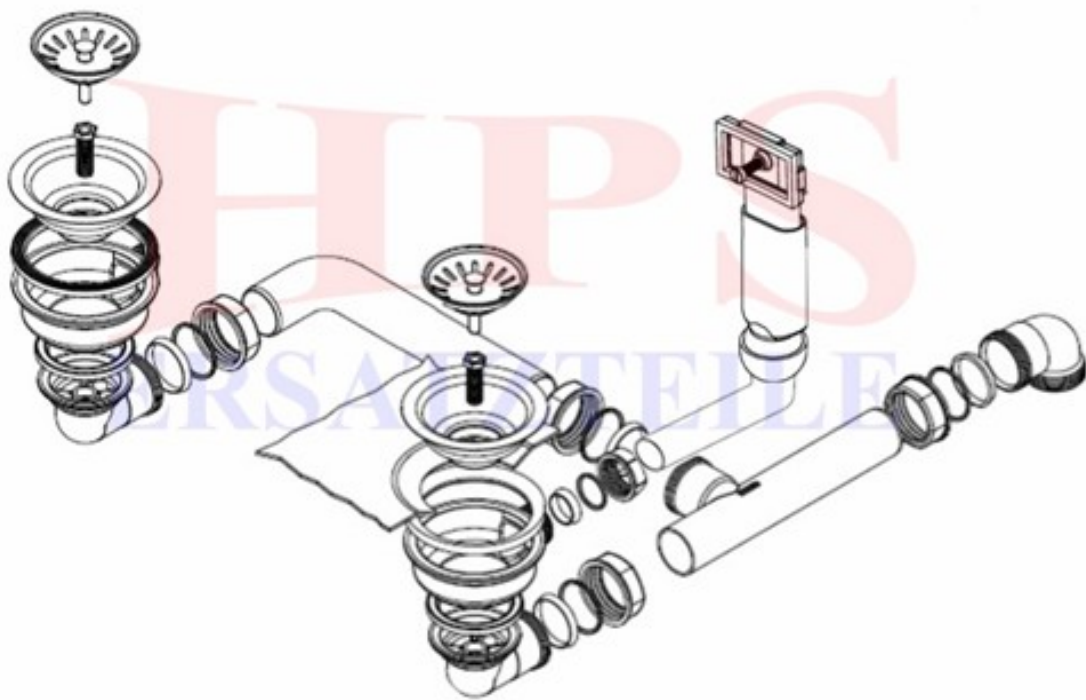

Franke-Ablaufgarnitur mit Handbetätigung HPS-FR-6357

FR-1 120006357

Ablaufgarnitur mit Handbetätigung / 2 x 3½"