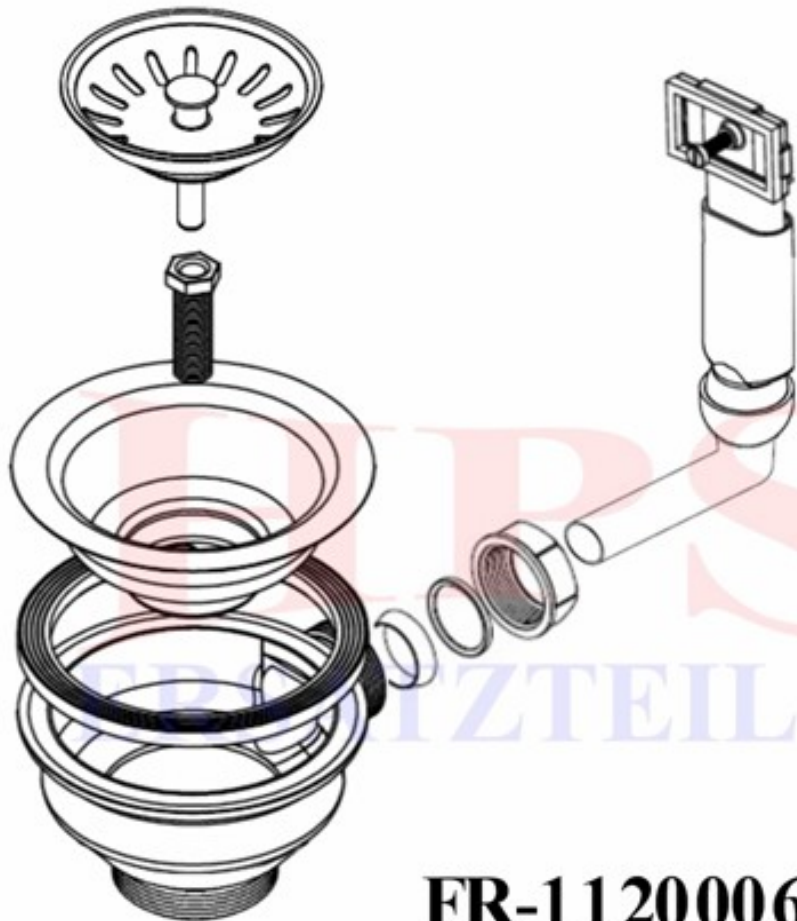

**Franke-Ablaufgarnitur mit Handbetätigung HPS-FR-6351**

Ablaufgarnitur mit Handbetätigung / 1 x 3½ ”