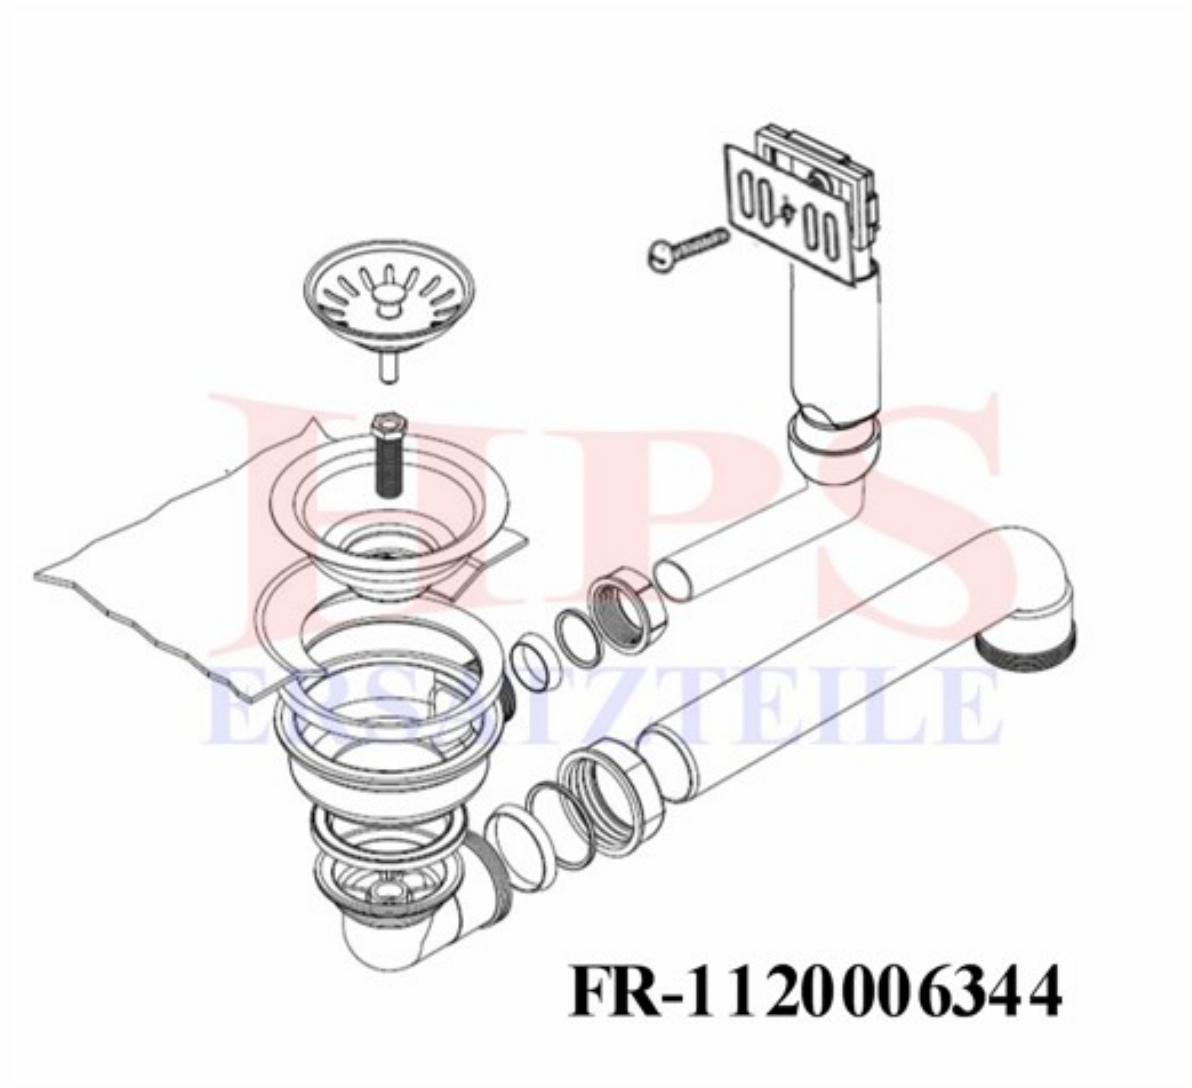

Franke-Ablaufgarnitur mit Handbetätigung HPS-FR-6344

Ablaufgarnitur mit Handbetätigung / 1 x 3½ ”