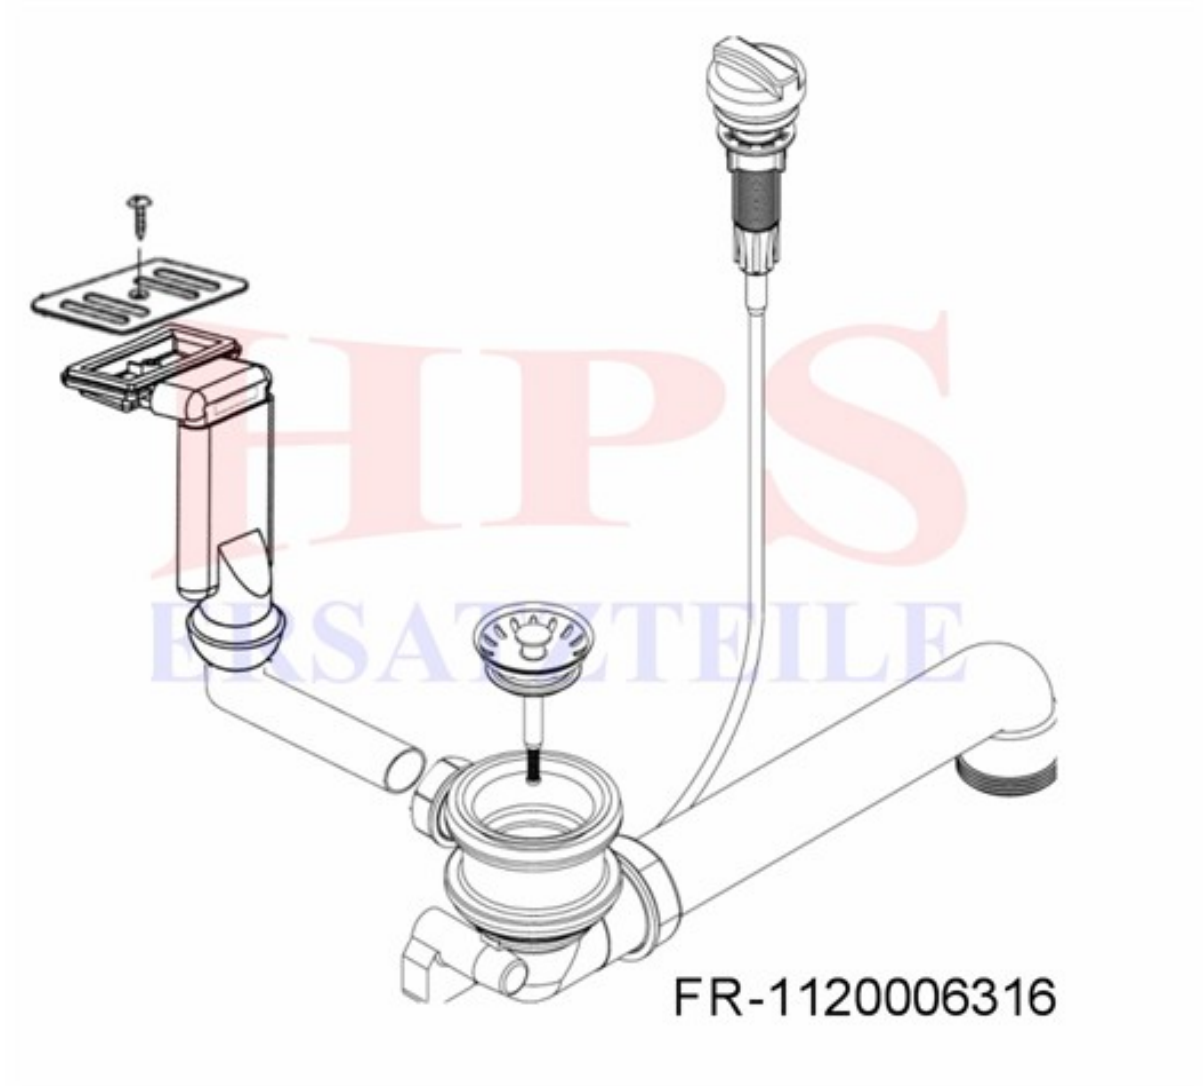

Franke-Ablaufgarnitur mit Excenterbetätigung HPS-FR-6316

Ablaufgarnitur mit Excenterbetätigung / 1 x 1½"