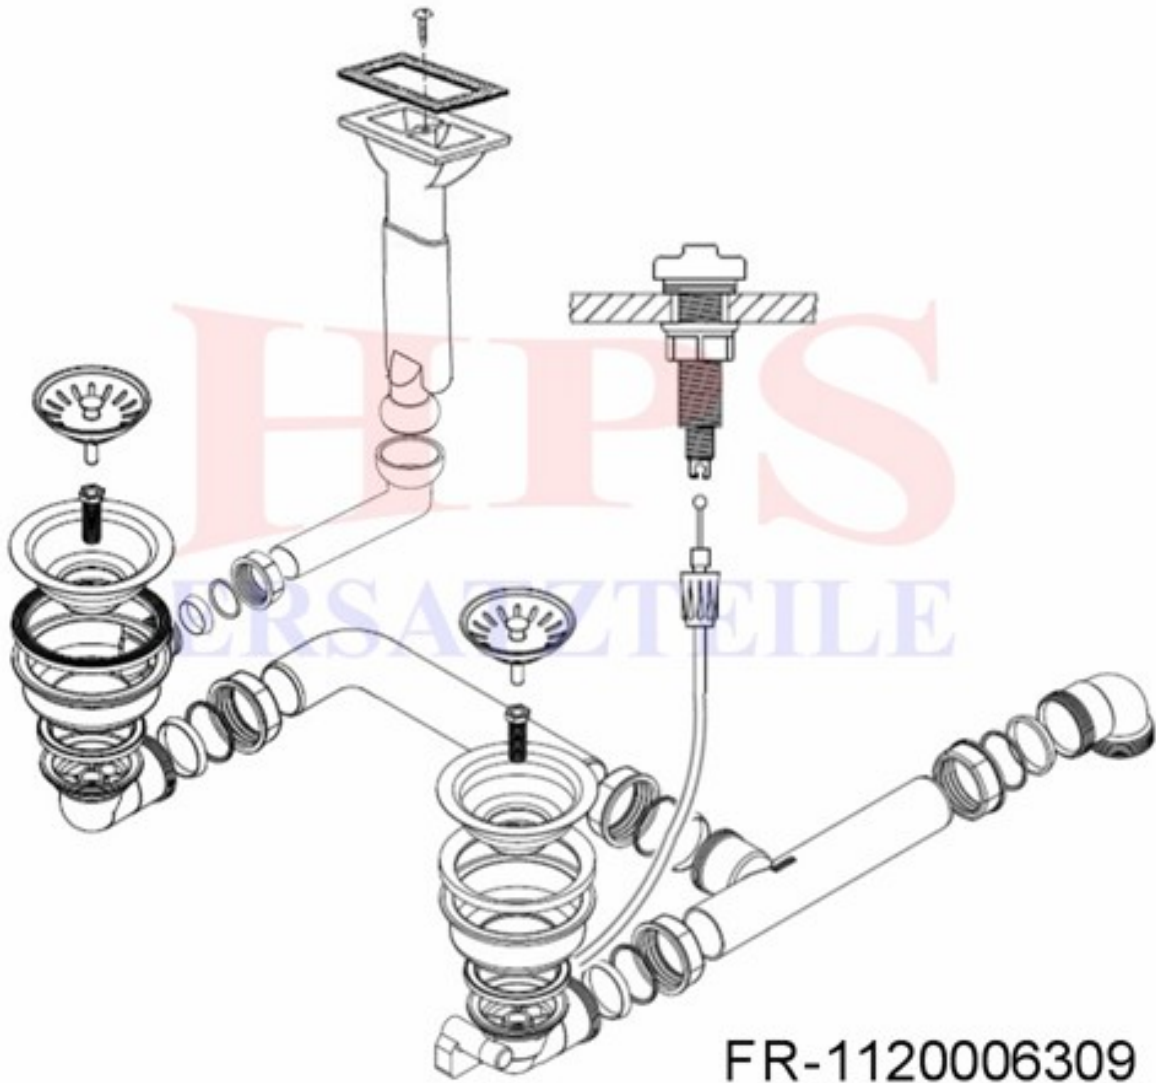

Franke-Ablaufgarnitur mit Excenterbetätigung HPS-FR-6309

Ablaufgarnitur mit Excenterbetätigung / 2 x 3½"

HPS-ERSATZTEILE

Lychener Str. 8 17268 Templin

Tel.: 03987 551050

E-Mail: eg-mix@eg-mix.de / hps-ersatzteile@online.de