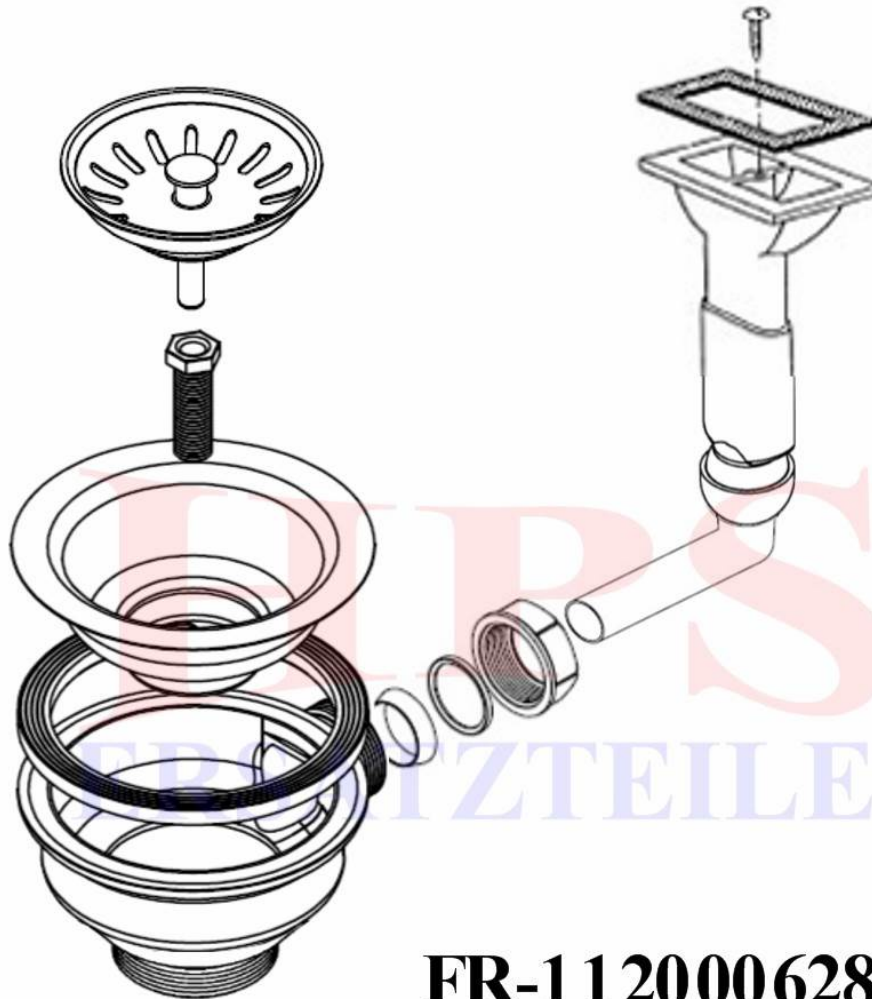

Franke-Ablaufgarnitur mit Handbetätigung HPS-FR-6287

FR-1 120006287

Ablaufgarnitur mit Handbetätigung / 1 x 3½"