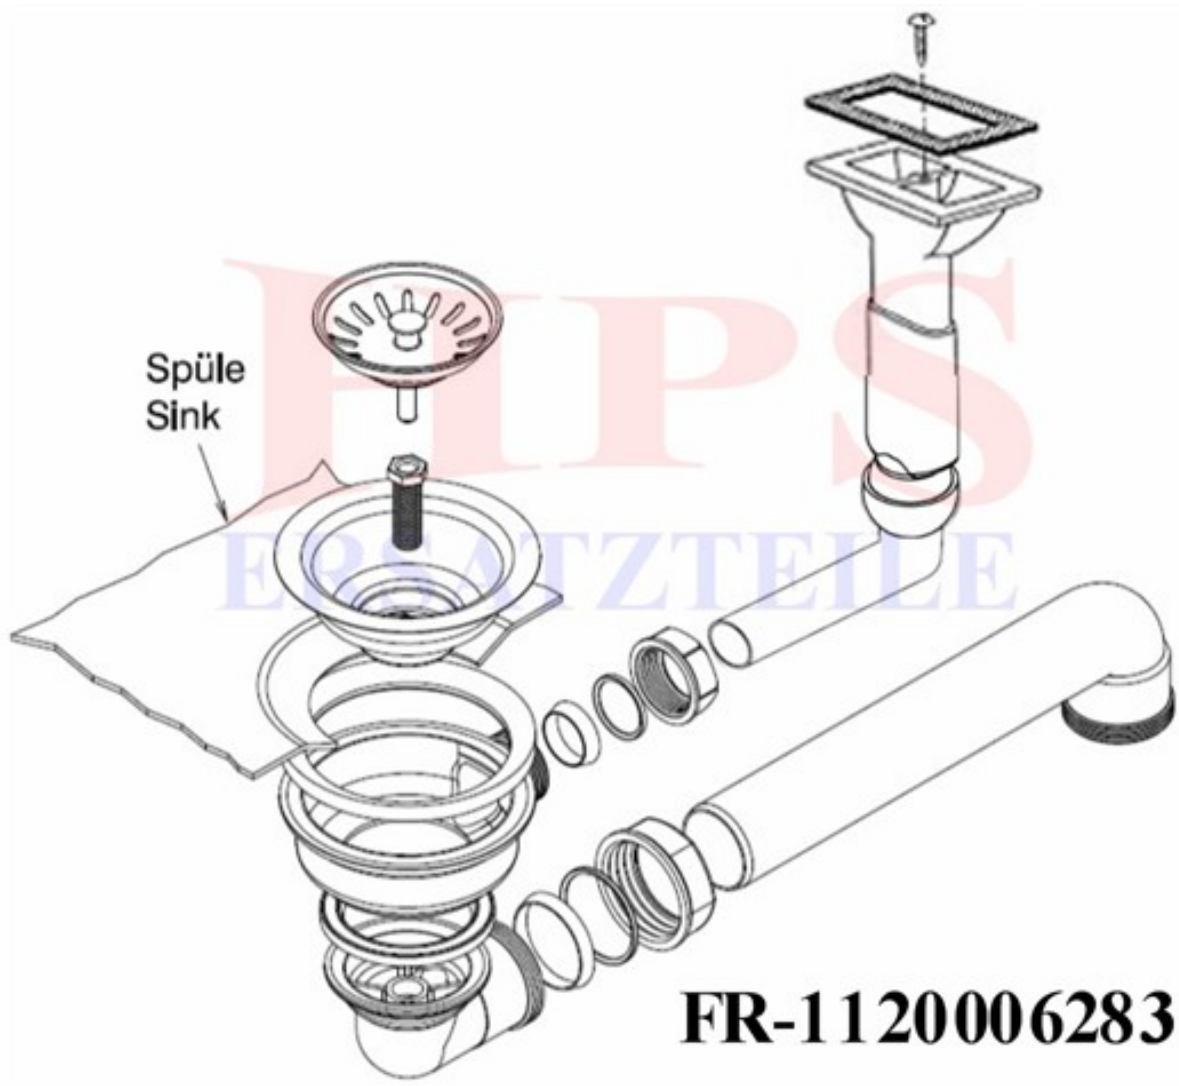

=HPS=

ERSATZTEILE

Franke-Ablaufgarnitur mit Handbetätigung HPS-FR-6283

Ablaufgarnitur mit Handbetätigung / 1 x 3½ ”

HPS-ERSATZTEILE

Lychener Str. 8 17268 Templin

Tel.: 03987 551050

E-Mail: eg-mix@eg-mix.de / hps-ersatzteile@online.de