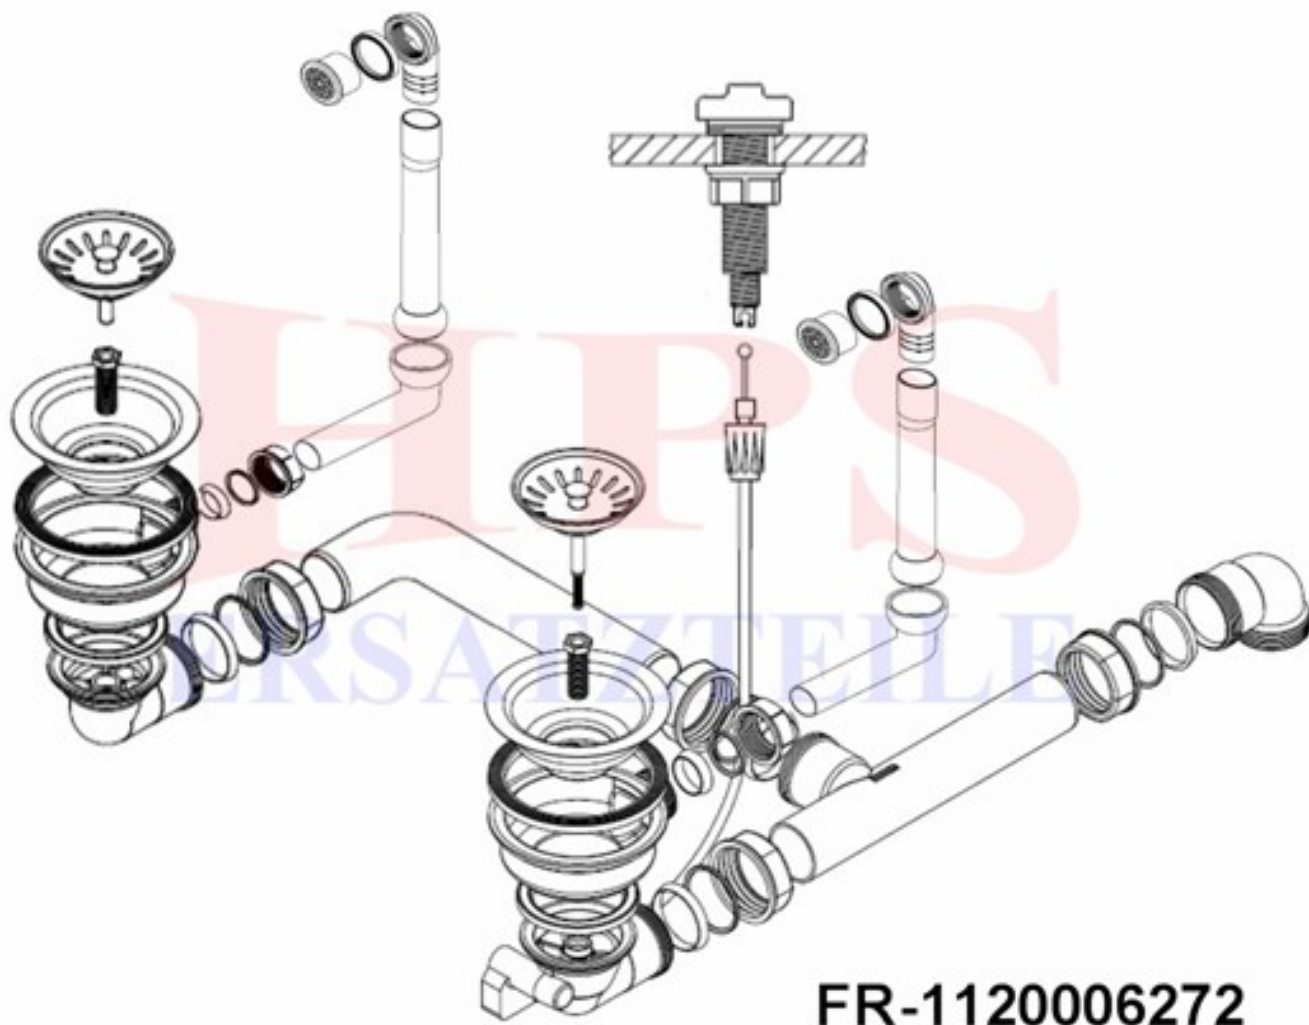

Franke-Ablaufgarnitur mit Excenterbetätigung HPS-FR-6272

Ablaufgarnitur mit Excenterbetätigung / 2 x 3½"