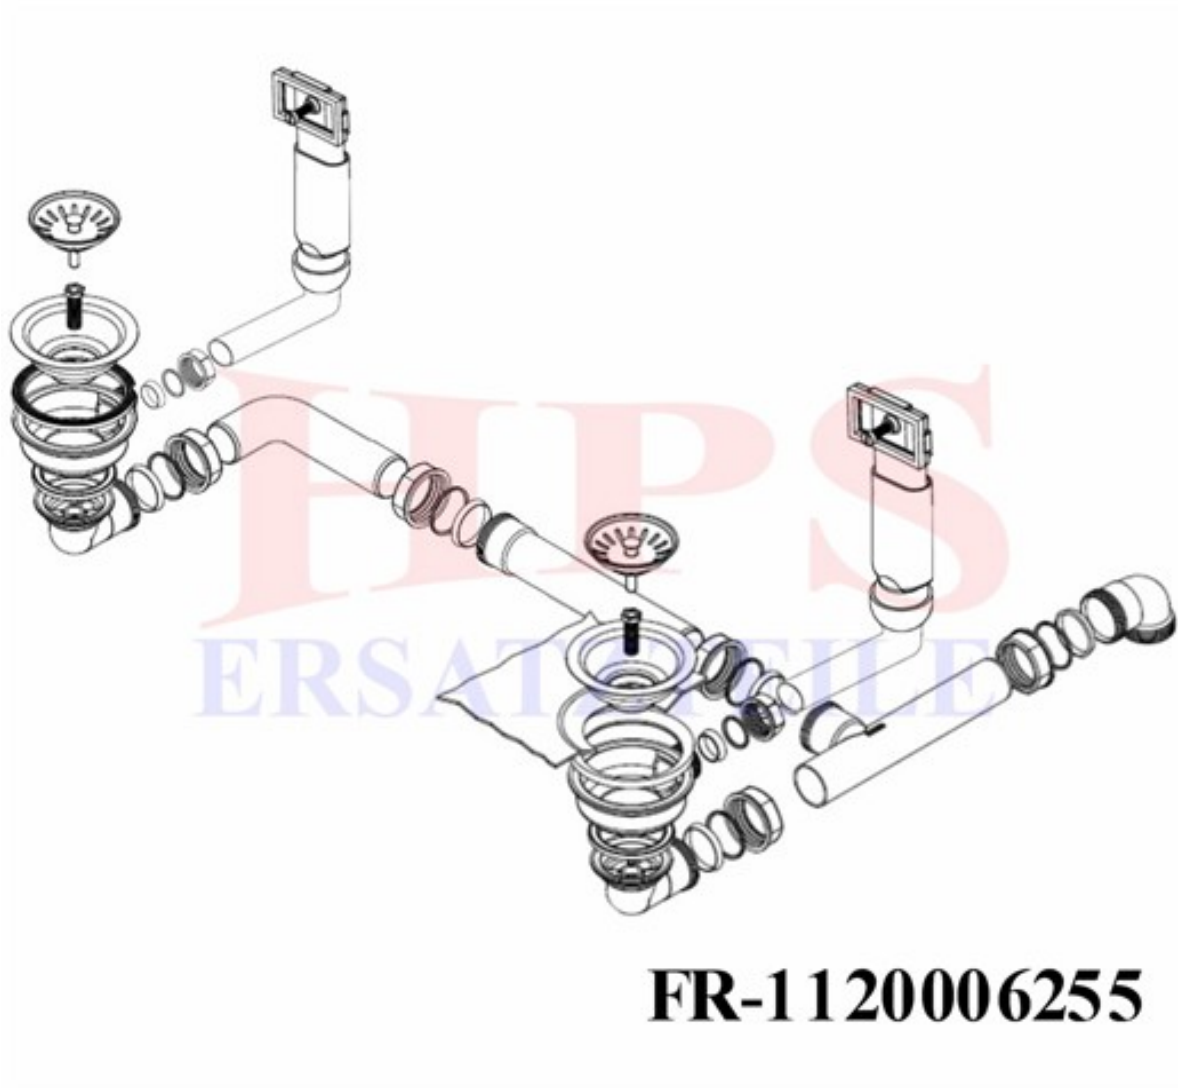

Franke-Ablaufgarnitur mit Handbetätigung HPS-FR-6255

Ablaufgarnitur mit Handbetätigung / 2 x 3½ ”