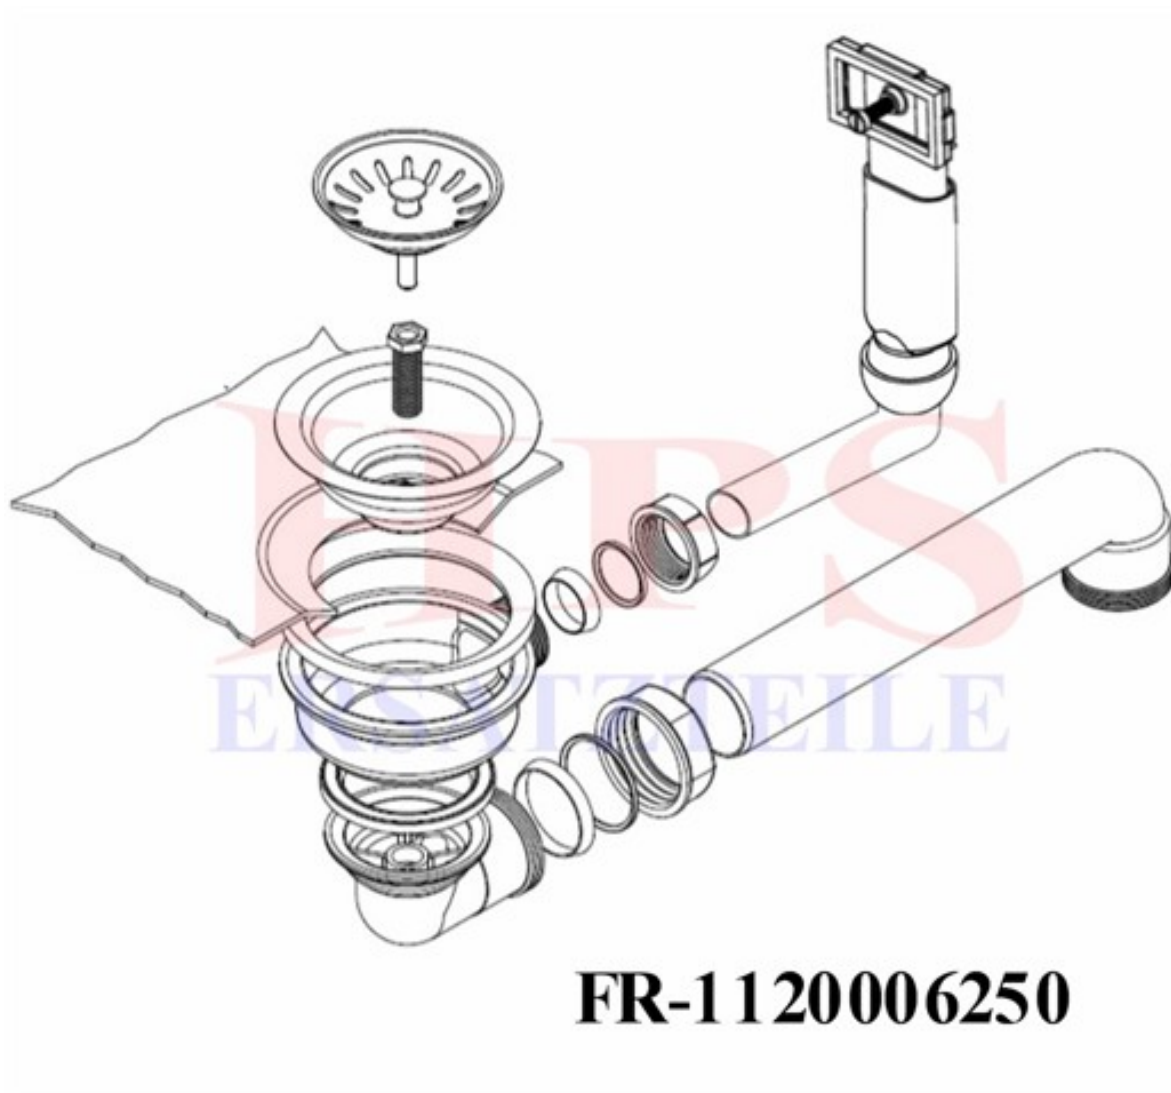

**Franke-Ablaufgarnitur mit Handbetätigung HPS-FR-6250**

Ablaufgarnitur mit Handbetätigung / 1 x 3½ ”