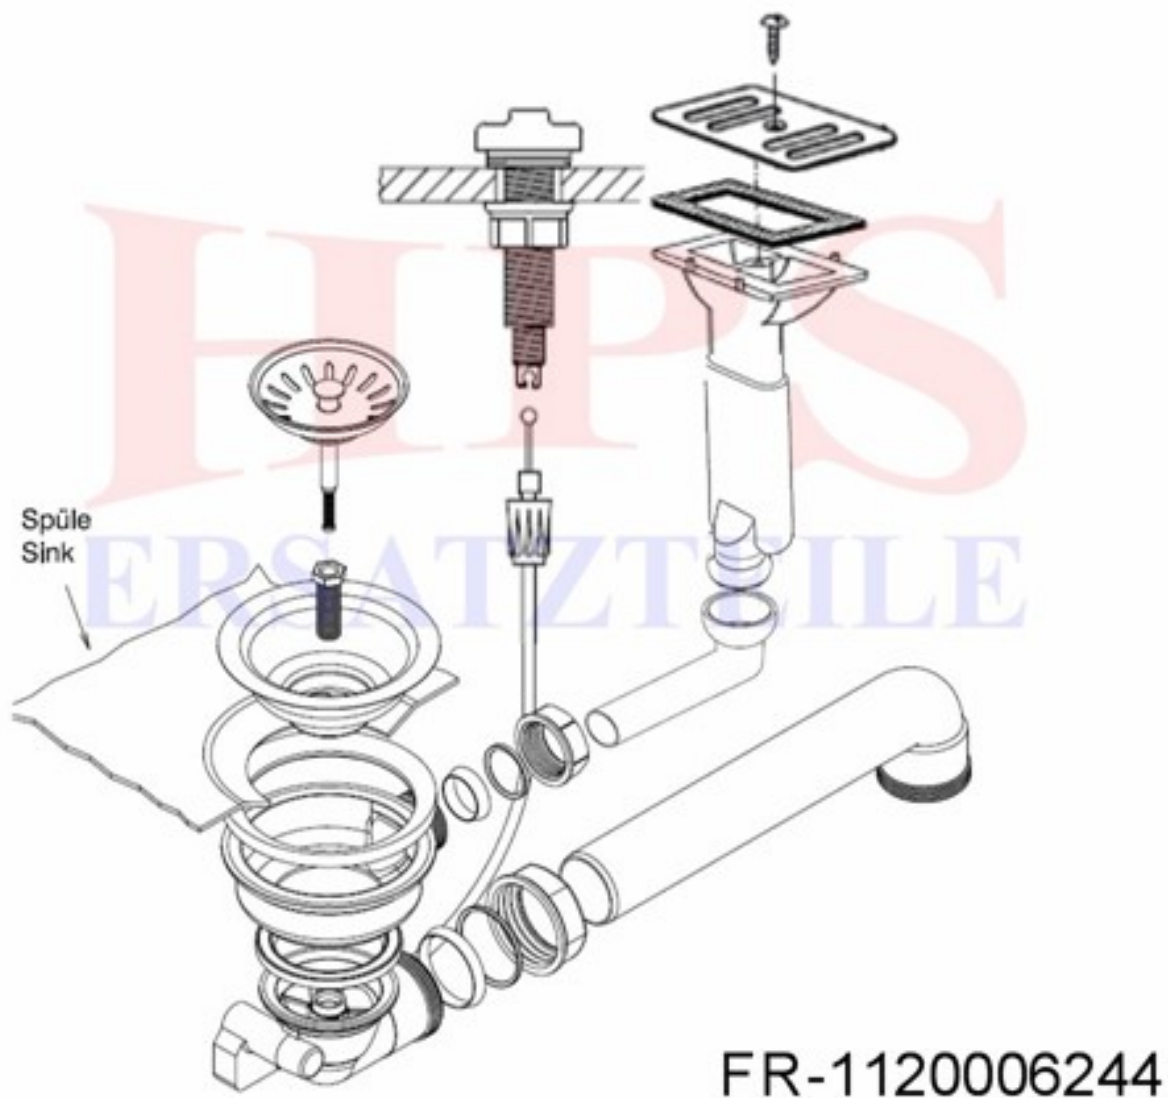

Franke-Ablaufgarnitur mit Excenterbetätigung HPS-FR-6244

Ablaufgarnitur mit Excenterbetätigung / 1 x 3½"