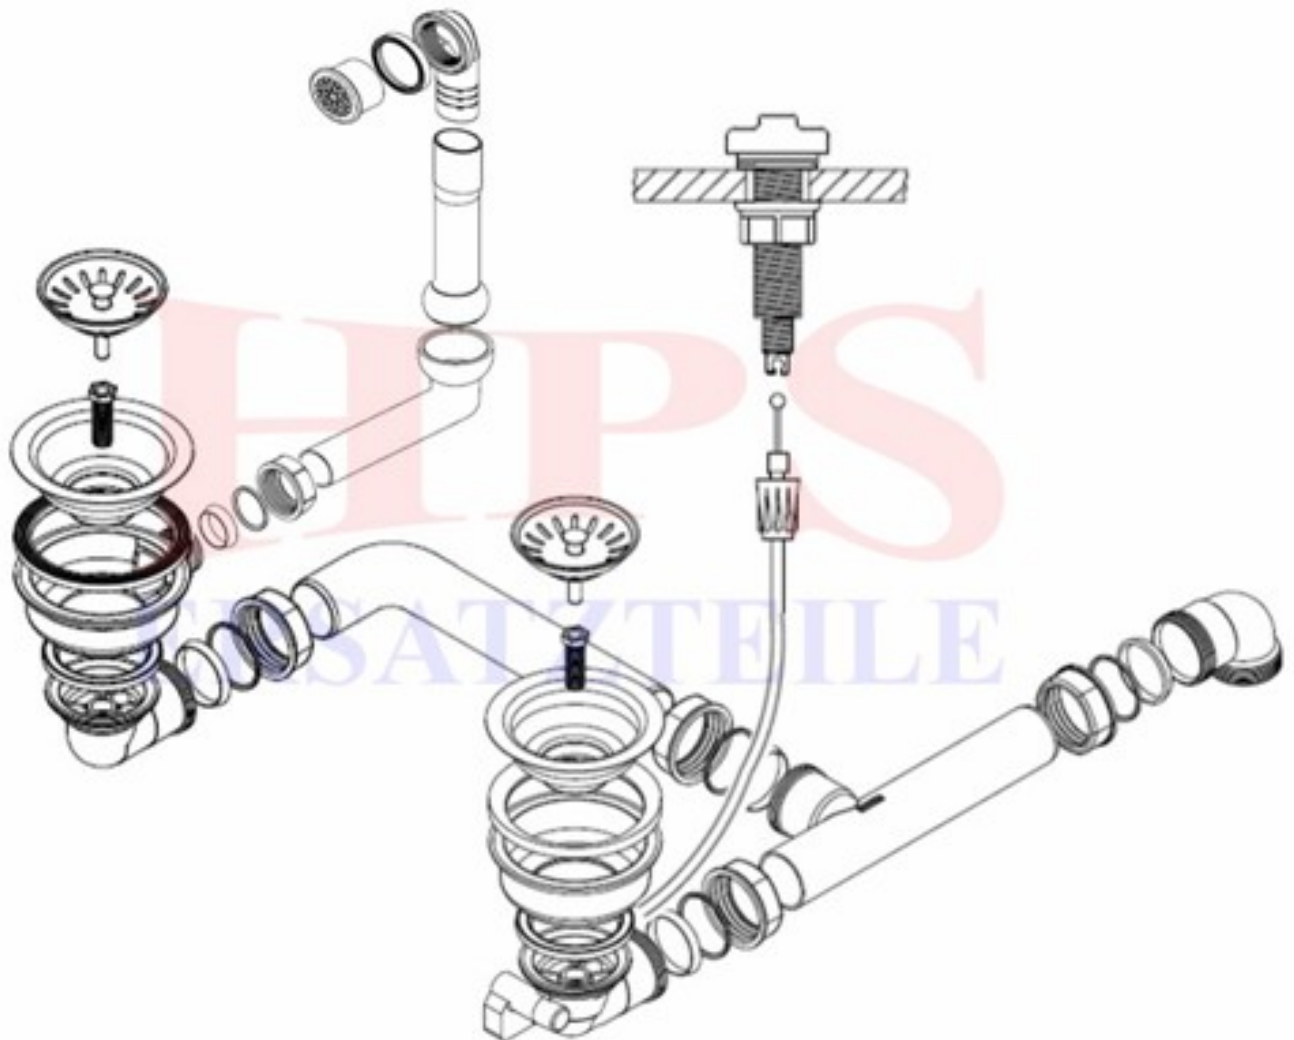

Franke-Ablaufgarnitur mit Excenterbetätigung HPS-FR-6238

FR-1120006238

Ablaufgarnitur mit Excenterbetätigung / 2 x 3½"

HPS-ERSATZTEILE

Lychener Str. 8 17268 Templin

Tel.: 03987 551050

E-Mail: eg-mix@eg-mix.de / hps-ersatzteile@online.de