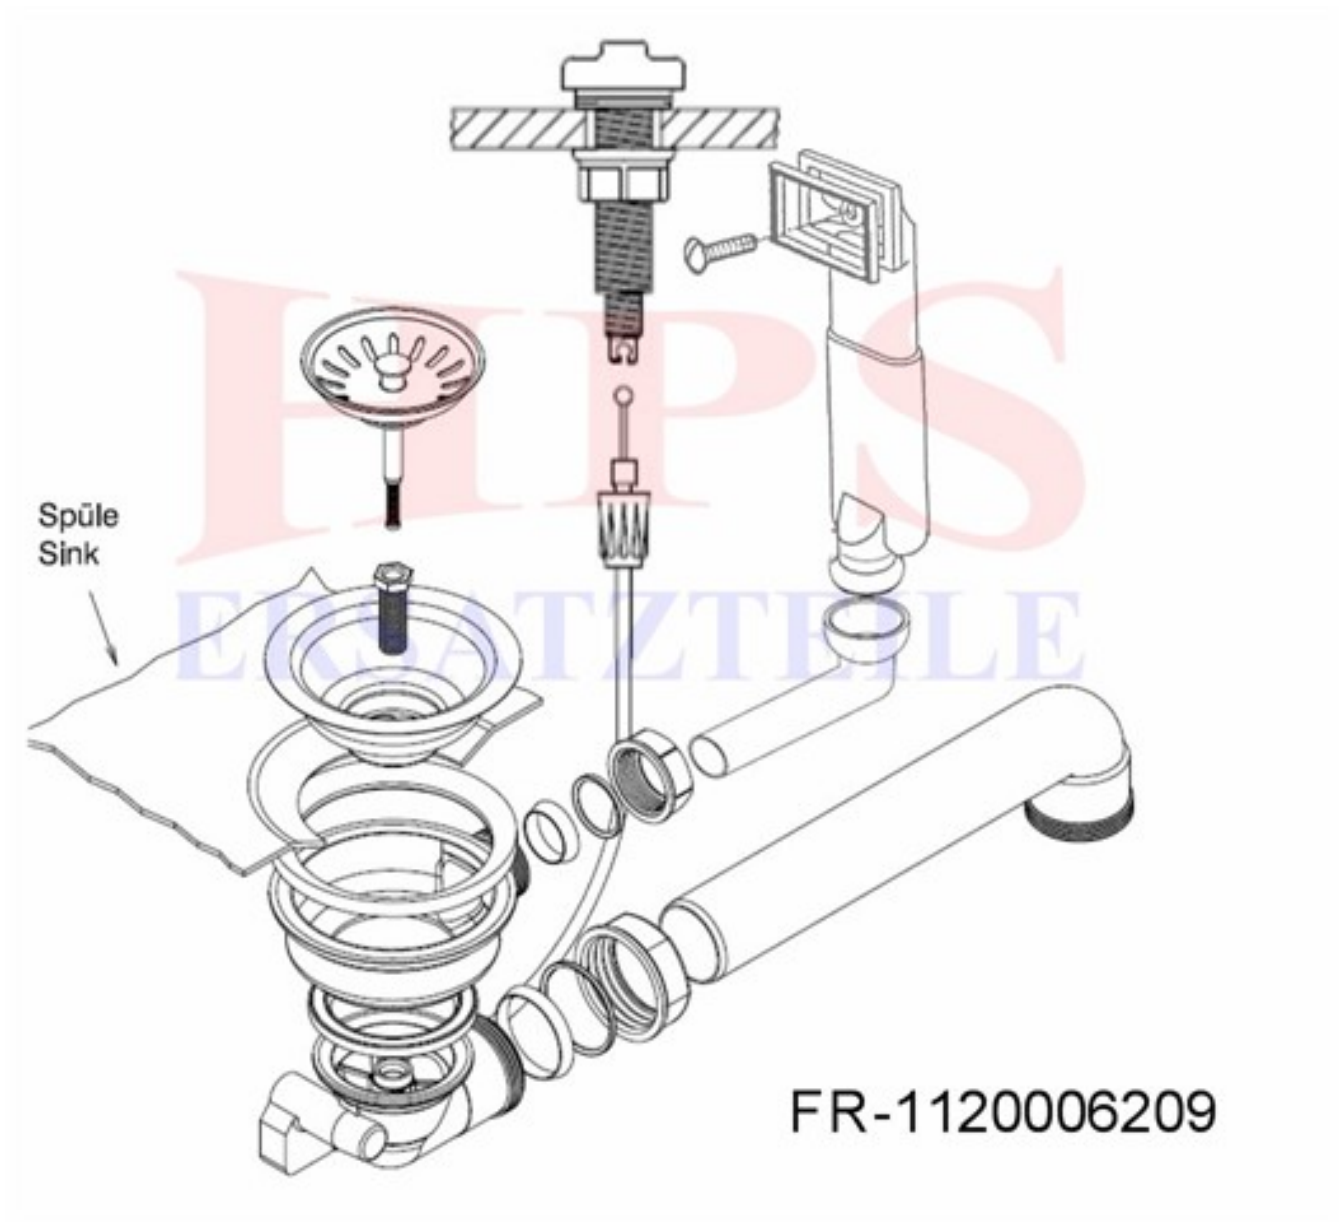

**Franke-Ablaufgarnitur mit Excenterbetätigung HPS-FR-6209**

Ablaufgarnitur mit Excenterbetätigung / 1 x 3½"