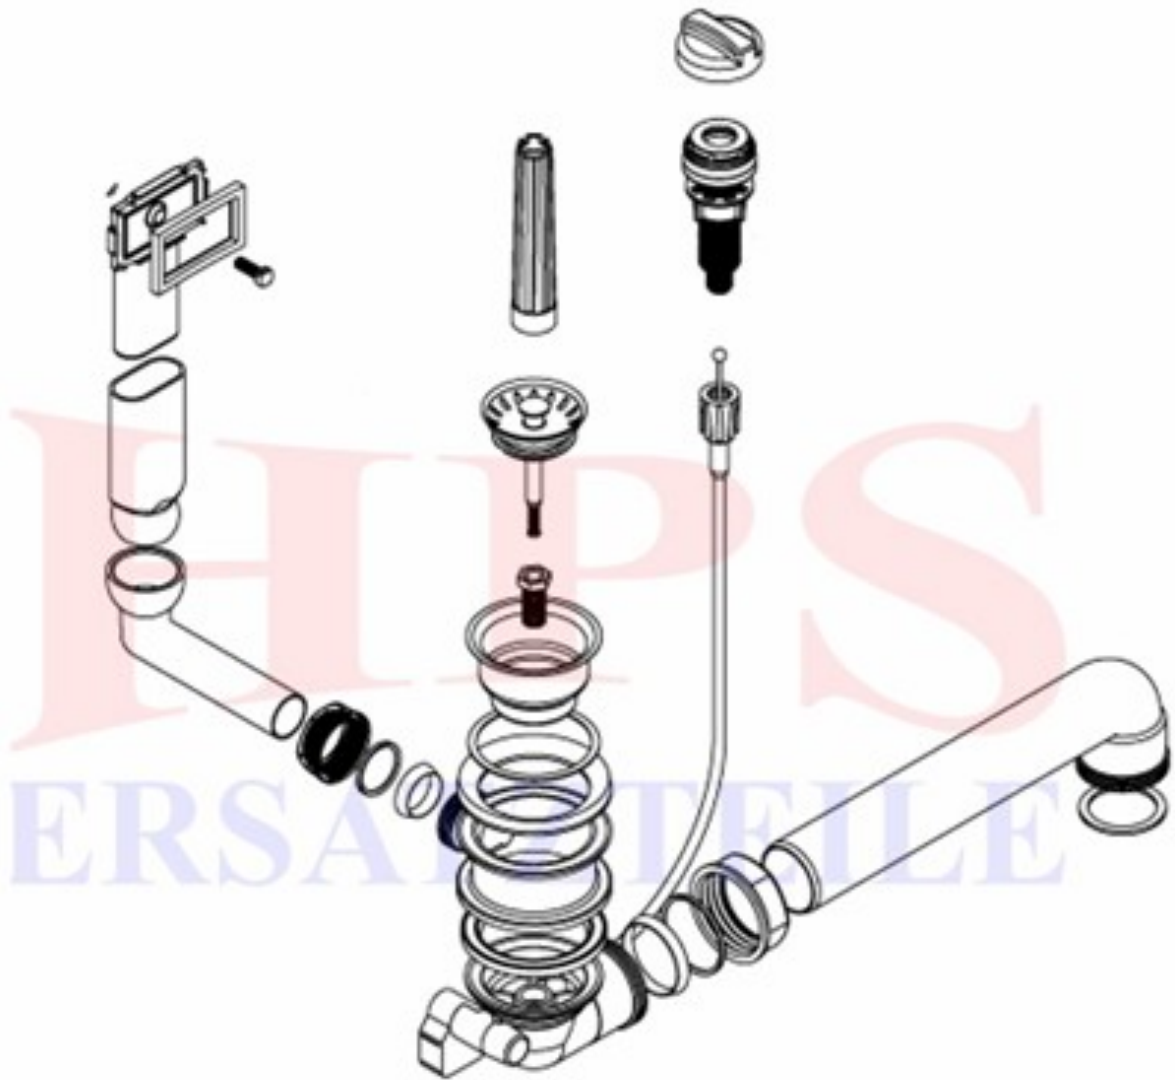

Franke-Ablaufgarnitur mit Excenterbetätigung HPS-FR-6175

FR-1120006175

Ablaufgarnitur mit Excenterbetätigung / 1 x 1½"

HPS-ERSATZTEILE

Lychener Str. 8 17268 Templin

Tel.: 03987 551050

E-Mail: eg-mix@eg-mix.de / hps-ersatzteile@online.de