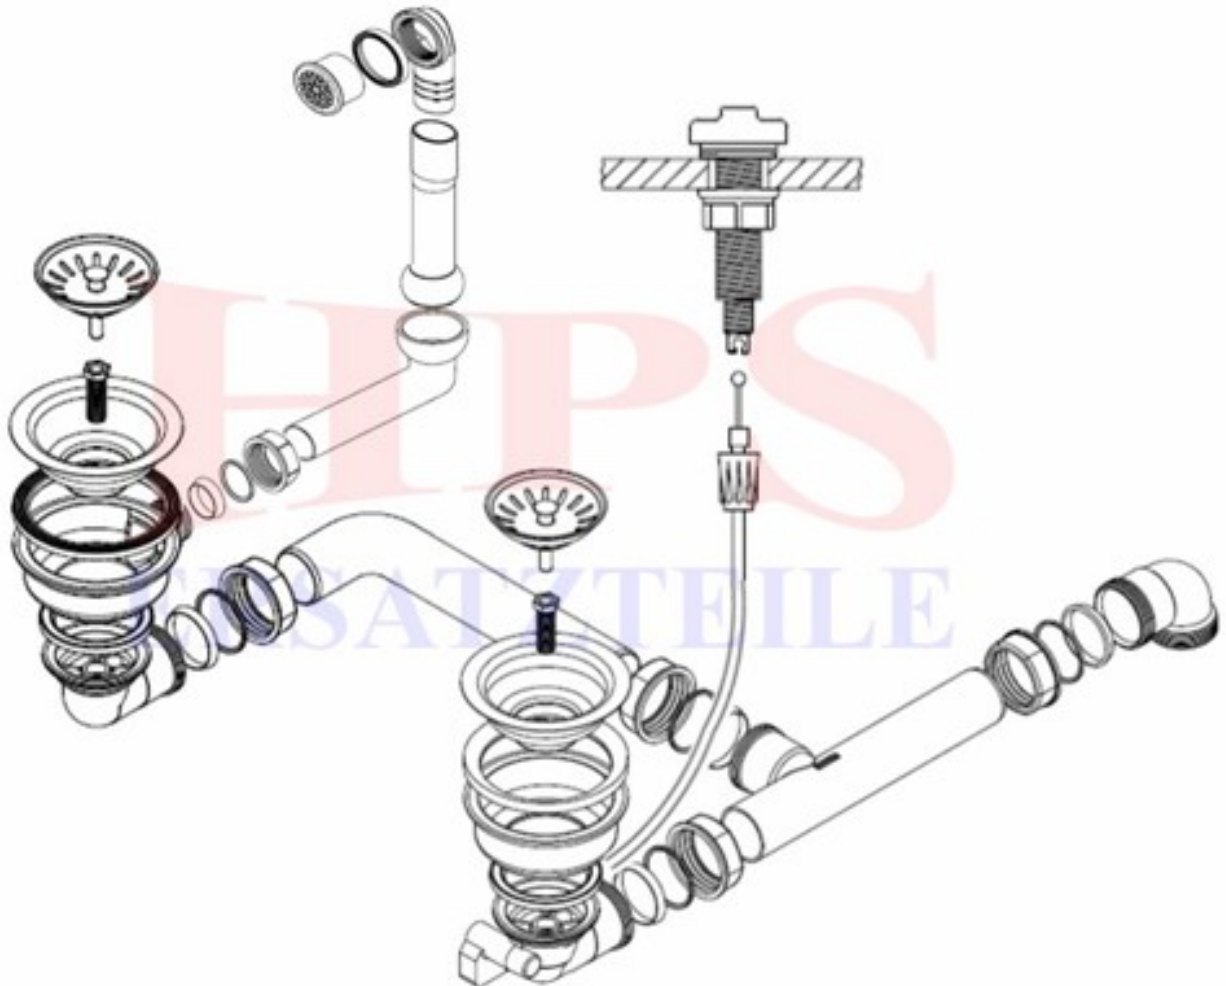

Franke-Ablaufgarnitur mit Excenterbetätigung HPS-FR-17781

FR-1120017781

Ablaufgarnitur mit Excenterbetätigung / 2 x 3½"

HPS-ERSATZTEILE

Lychener Str. 8 17268 Templin

Tel.: 03987 551050

E-Mail: eg-mix@eg-mix.de / hps-ersatzteile@online.de