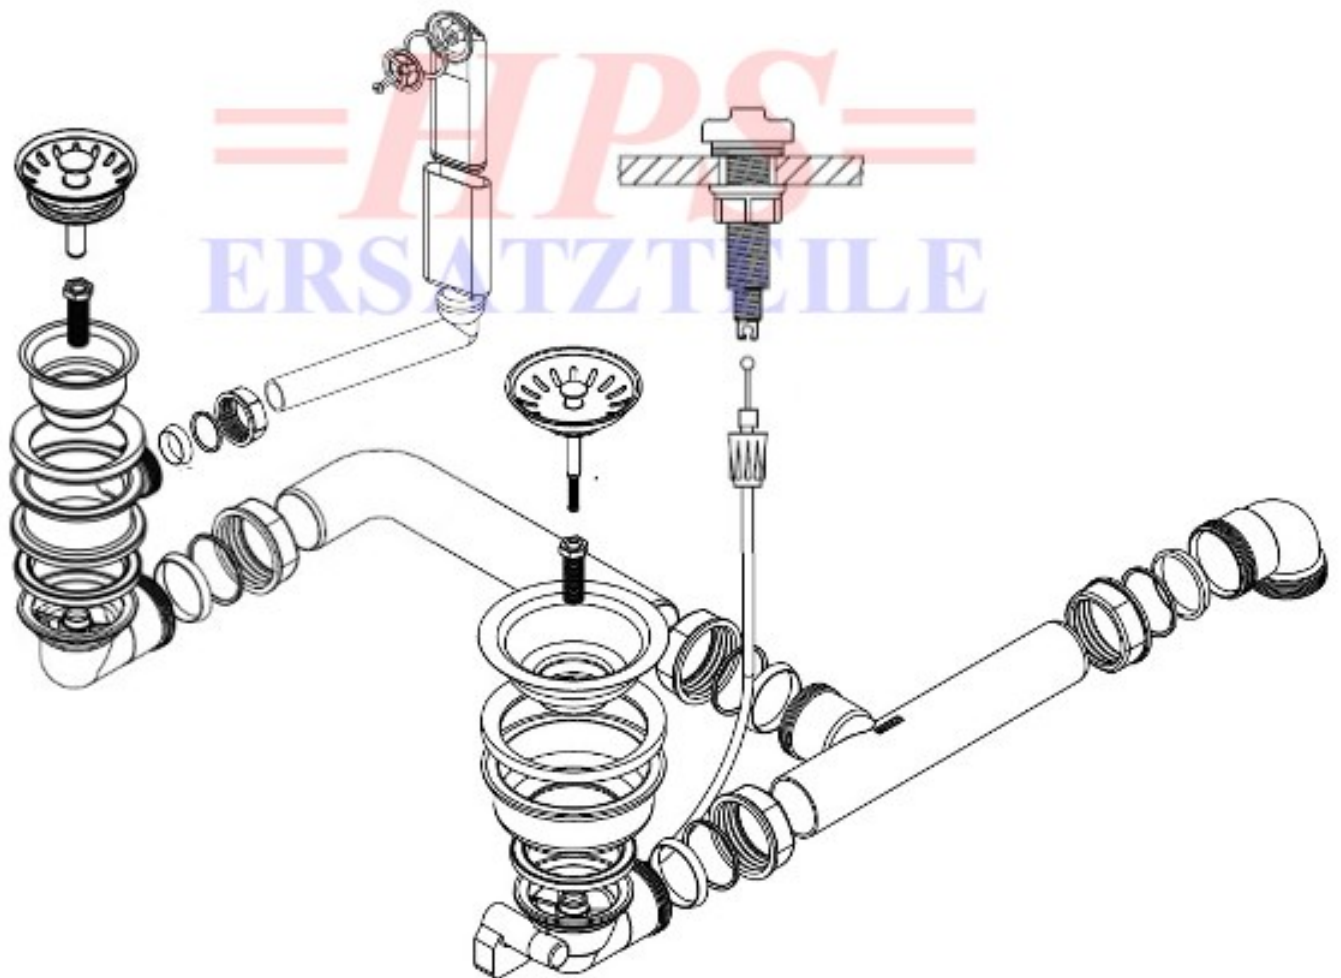

**HPS-Ablaufgarnitur mit Excenterbetätigung**  
**HPS-8293 00 61**

**HPS-EX-8293**

Ablaufgarnitur mit Excenterbetätigung 1 x 3 1/2" + 1 x 1 1/2"