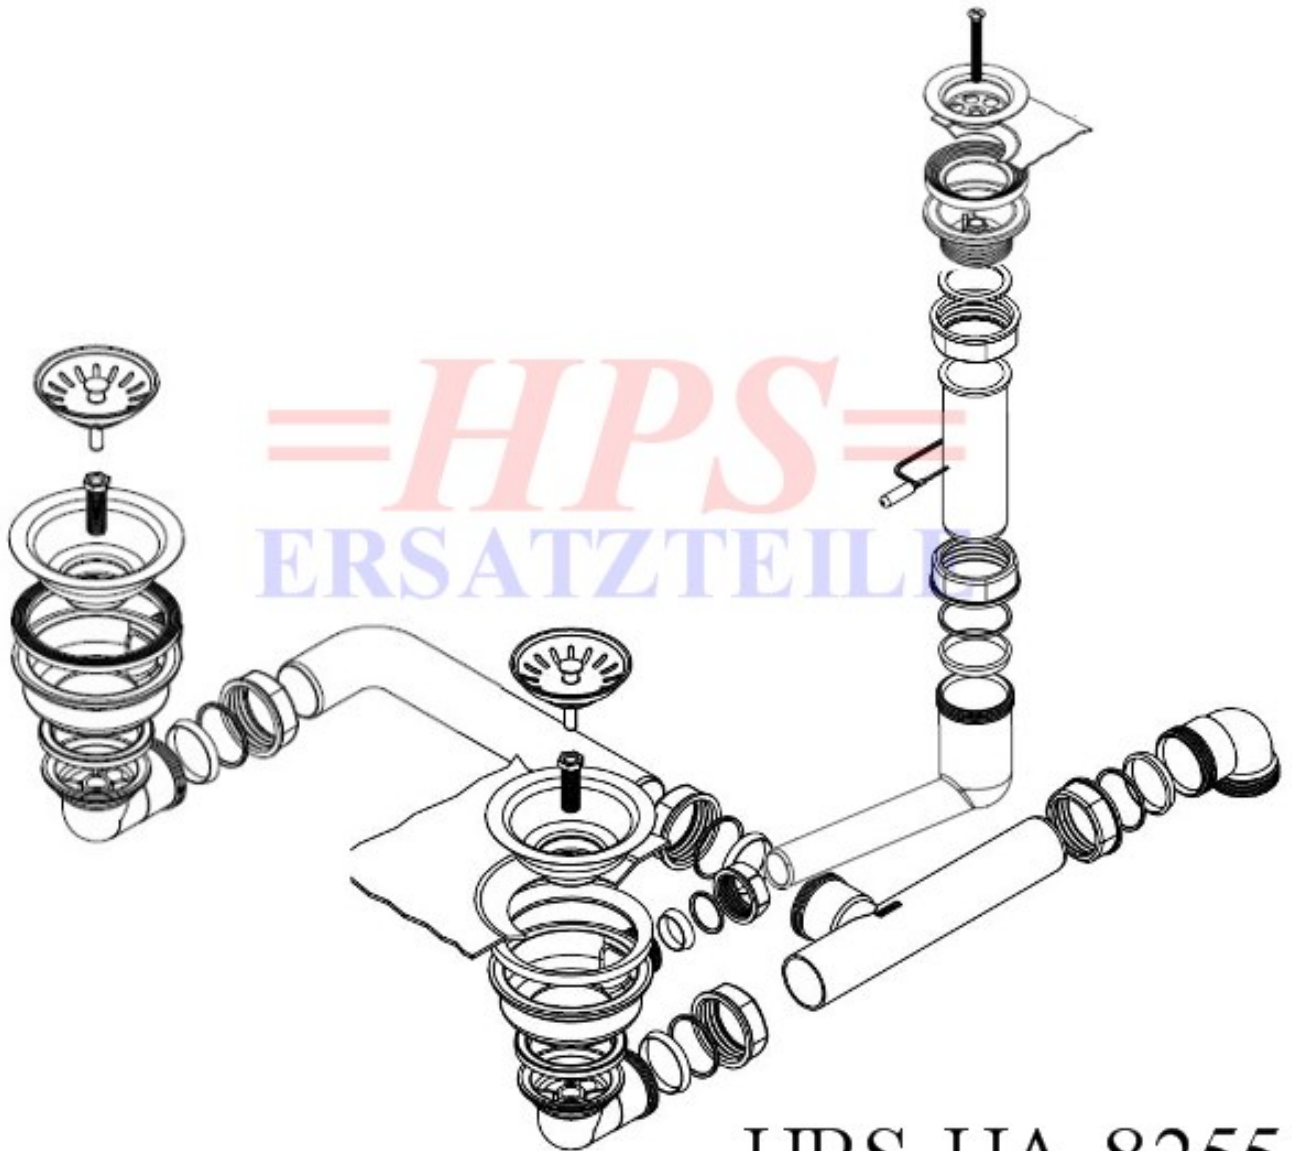

HPS-Ablaufgarnitur mit Handbetätigung
HPS-8255 00 61

Ablaufgarnitur mit Handbetätigung / 2 x 3 1/2"