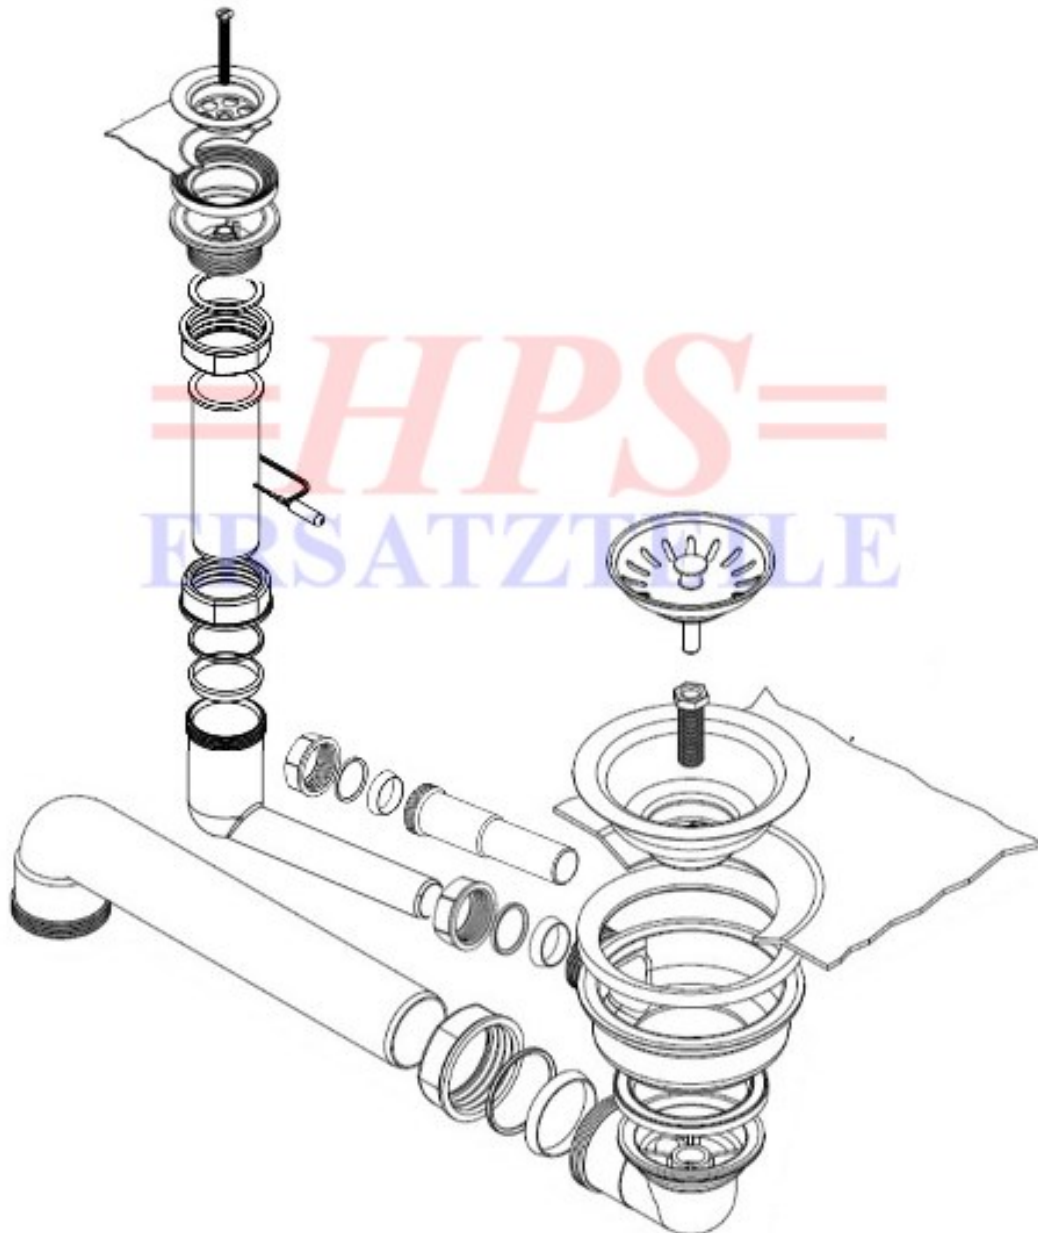

HPS-Ablaufgarnitur mit Handbetätigung
HPS-8254 00 61

HPS-HA-8254

Ablaufgarnitur mit Handbetätigung / 1 x 3 1/2"