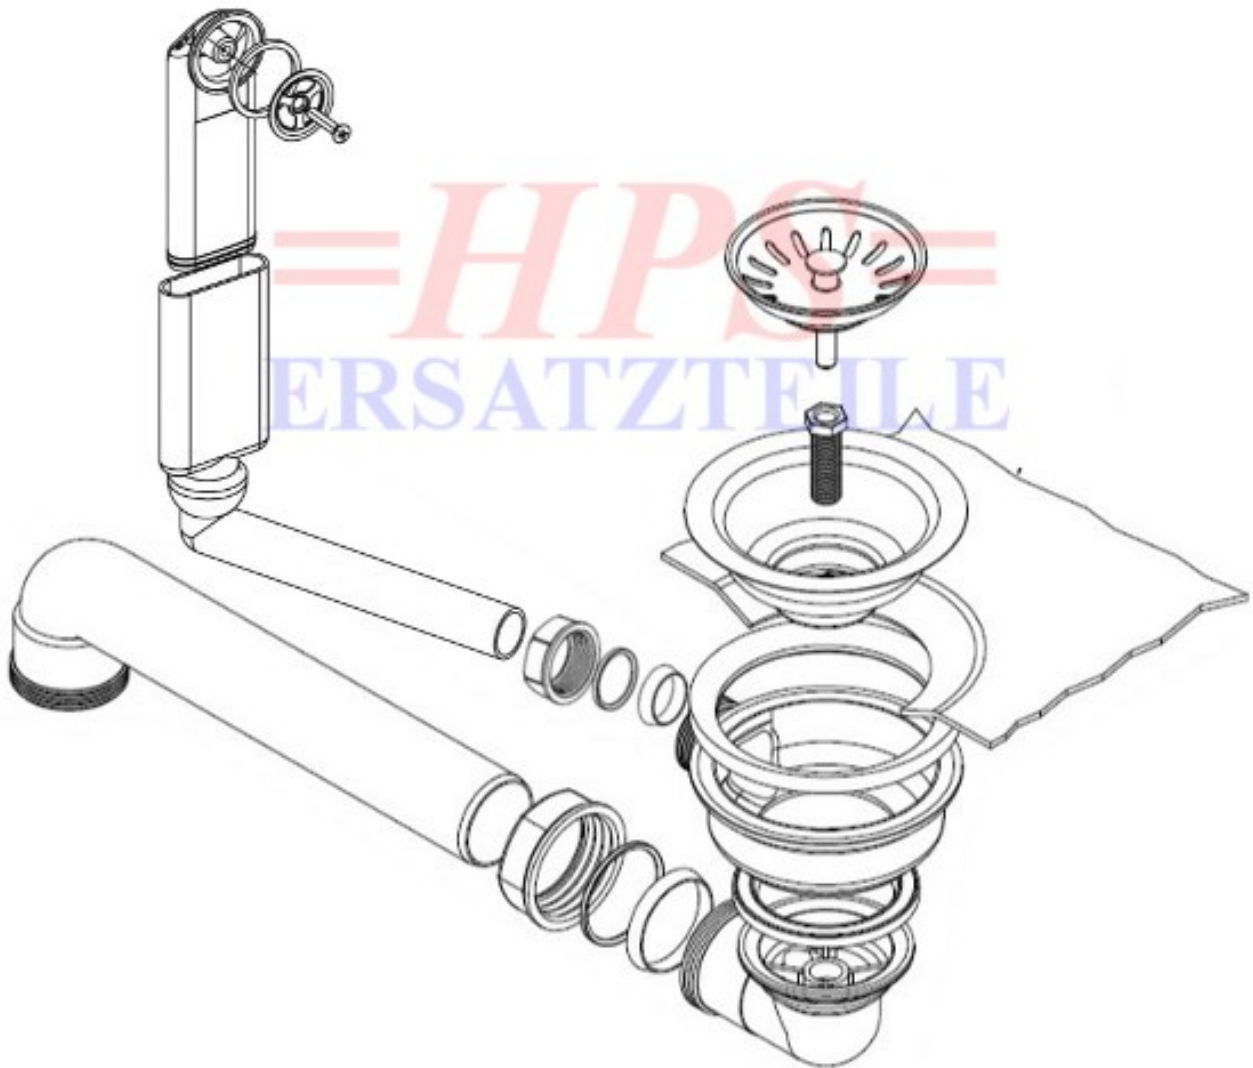

HPS-Ablaufgarnitur mit Handbetätigung
HPS-8246 00 61

HPS-HA-8246

Ablaufgarnitur mit Handbetätigung / 1 x 3 1/2"